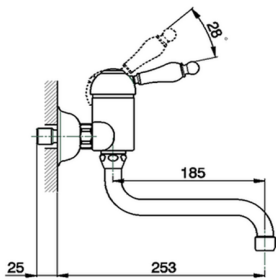

Fregadero monomando de pared ARCANA EMPRESS_EM000400

MODELO **EM000400**

Fregadero monomando de pared, caño giratorio

ACABADOS DISPONIBLES

-  **21** 21 Cromo
-  **24** 24 Oro
-  **26** 26 Cobre Viejo
-  **27** 27 Bronce Viejo
-  **2A** 2A Niquel Satinado Cepillado
-  **74** 74 Cromo/Oro

CARACTERÍSTICAS

Recambio Cartucho **ZZ92909000**

Cartucho Monomando 43 mm

Fregadero monomando de pared ARCANA EMPRESS_EM000400

EM000400

<https://es.cisal.it/fregadero-monomando-de-pared-arcana-empress-em000400>