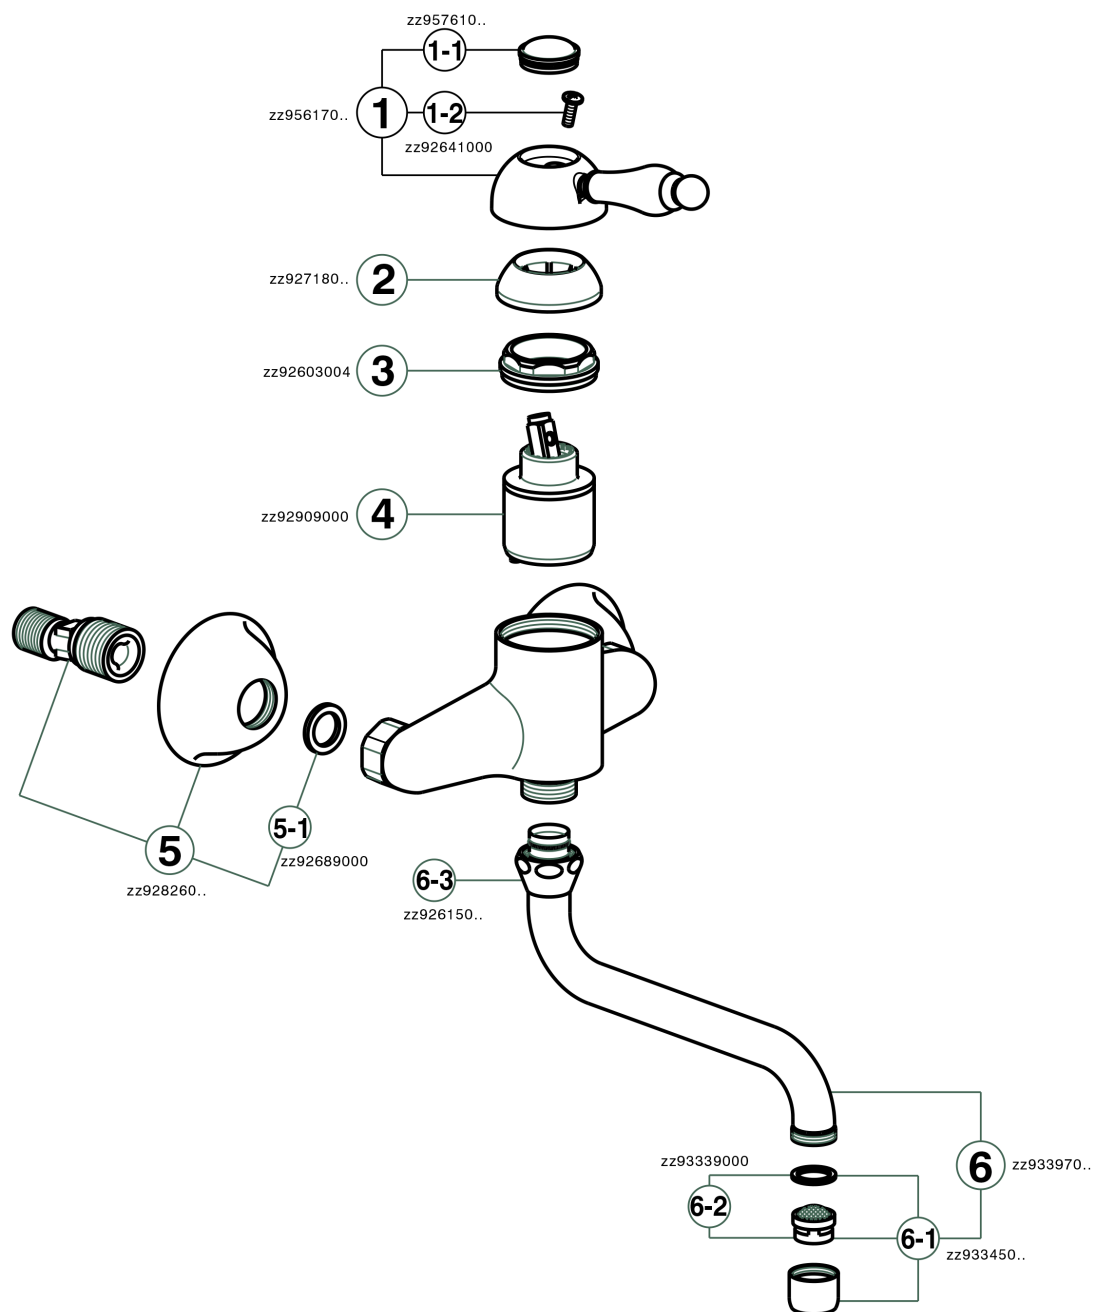

Fregadero monomando de pared ARCANA EMPRESS_EM000400

MODELO **EM000400**

Fregadero monomando de pared, caño giratorio

ACABADOS DISPONIBLES

-  **21** 21 Cromo
-  **24** 24 Oro
-  **26** 26 Cobre Viejo
-  **27** 27 Bronce Viejo
-  **2A** 2A Niquel Satinado Cepillado
-  **74** 74 Cromo/Oro

CARACTERÍSTICAS

Recambio Cartucho **ZZ92909000**

Cartucho Monomando 43 mm

Fregadero monomando de pared ARCANA EMPRESS_EM000400

EM000400

<https://es.cisal.it/fregadero-monomando-de-pared-arcana-empress-em000400>