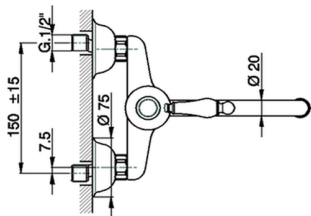

Fregadero monomando de pared ARCANA EMPRESS_EM000400

MODELO **EM000400**

Fregadero monomando de pared, caño giratorio

ACABADOS DISPONIBLES

-  **21** 21 Cromo
-  **24** 24 Oro
-  **26** 26 Cobre Viejo
-  **27** 27 Bronce Viejo
-  **2A** 2A Niquel Satinado Cepillado
-  **74** 74 Cromo/Oro

CARACTERÍSTICAS

Recambio Cartucho **ZZ92909000**

Cartucho Monomando 43 mm

Fregadero monomando de pared ARCANA EMPRESS_EM000400

EM000400

<https://es.cisal.it/fregadero-monomando-de-pared-arcana-empress-em000400>