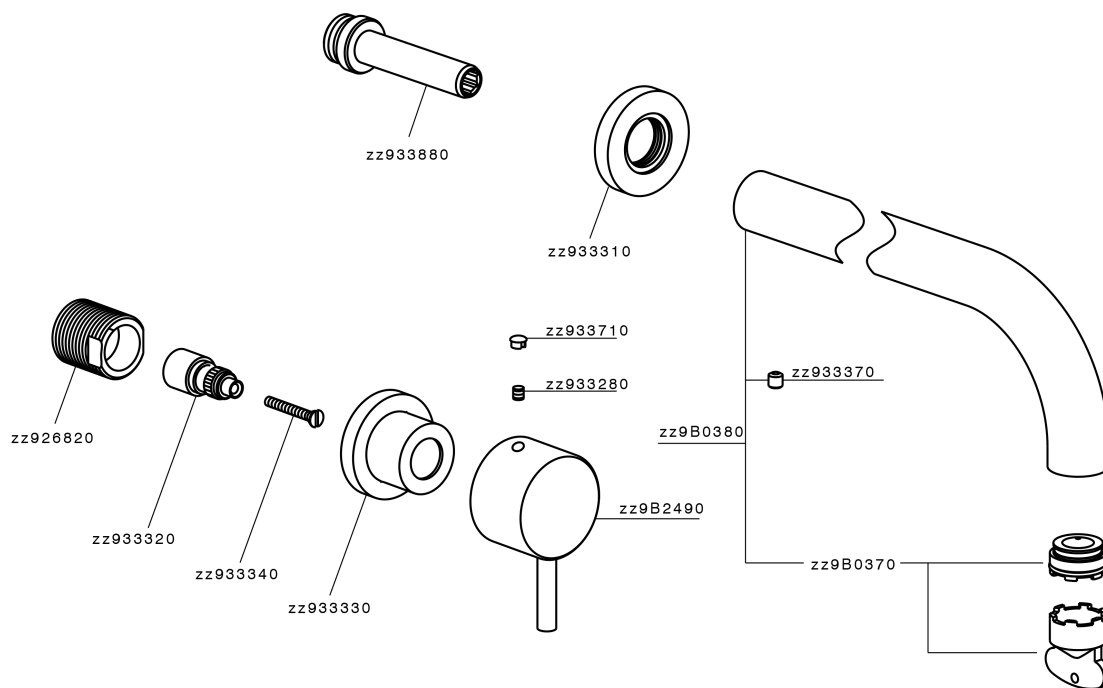

Parte externa lavabo de pared NUOVA LESS_LN013513

MODELO **LN013513**

Parte externa lavabo de pared, sin parte empotrada, para art. ZA033511

ACABADOS DISPONIBLES

-  **21** 21 Cromo
-  **2F** 2F Níquel Cepillado
-  **40** 40 Negro Mate
-  **4Q** 4Q Blanco Mate

CARACTERÍSTICAS

Instalación **Empotrado**
Empotrado 1 **ZA033511**

Parte esterna lavabo de pared NUOVA LESS_LN013513

LN013513

<https://es.cisal.it/parte-externa-lavabo-de-pared-nuova-less-ln013513>

Parte empotrada lavabo de pared EMPOTRADO_ZA033511

MODELO **ZA033511**

Parte empotrada lavabo de pared, con montura de derecha y montura de izquierda

ACABADOS DISPONIBLES

 **04** 04 Sin acabado

CARACTERÍSTICAS

Empotrado **1**

2024-12-04