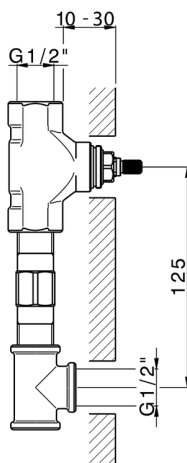

Parte externa lavabo de pared NUOVA LESS_LN013513

MODELO **LN013513**

Parte externa lavabo de pared, sin parte empotrada, para art. ZA033511

ACABADOS DISPONIBLES

-  **21** 21 Cromo
-  **2F** 2F Níquel Cepillado
-  **40** 40 Negro Mate
-  **4Q** 4Q Blanco Mate

CARACTERÍSTICAS

Instalación **Empotrado**
Empotrado 1 **ZA033511**

Parte esterna lavabo de pared NUOVA LESS_LN013513

LN013513

<https://es.cisal.it/parte-externa-lavabo-de-pared-nuova-less-ln013513>

Parte empotrada lavabo de pared EMPOTRADO_ZA033511

MODELO **ZA033511**

Parte empotrada lavabo de pared, con montura de derecha y montura de izquierda

ACABADOS DISPONIBLES

 **04** 04 Sin acabado

CARACTERÍSTICAS

Empotrado **1**

2024-12-04