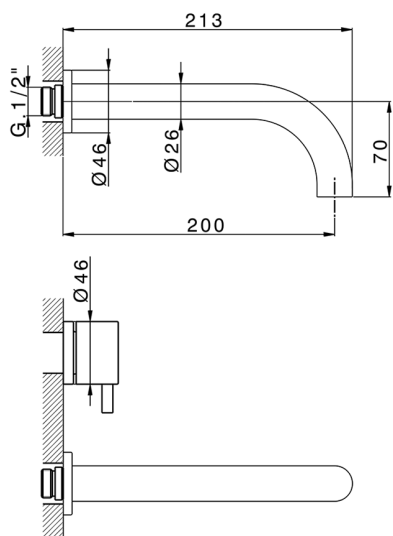

Parte externa lavabo de pared NUOVA LESS_LN013513

MODELO **LN013513**

Parte externa lavabo de pared, sin parte empotrada, para art. ZA033511

ACABADOS DISPONIBLES

-  **21** 21 Cromo
-  **2F** 2F Níquel Cepillado
-  **40** 40 Negro Mate
-  **4Q** 4Q Blanco Mate

CARACTERÍSTICAS

Instalación **Empotrado**
Empotrado 1 **ZA033511**

Parte esterna lavabo de pared NUOVA LESS_LN013513

LN013513

<https://es.cisal.it/parte-externa-lavabo-de-pared-nuova-less-ln013513>

Parte empotrada lavabo de pared EMPOTRADO_ZA033511

MODELO **ZA033511**

Parte empotrada lavabo de pared, con montura de derecha y montura de izquierda

ACABADOS DISPONIBLES

 **04** 04 Sin acabado

CARACTERÍSTICAS

Empotrado **1**

2024-12-04