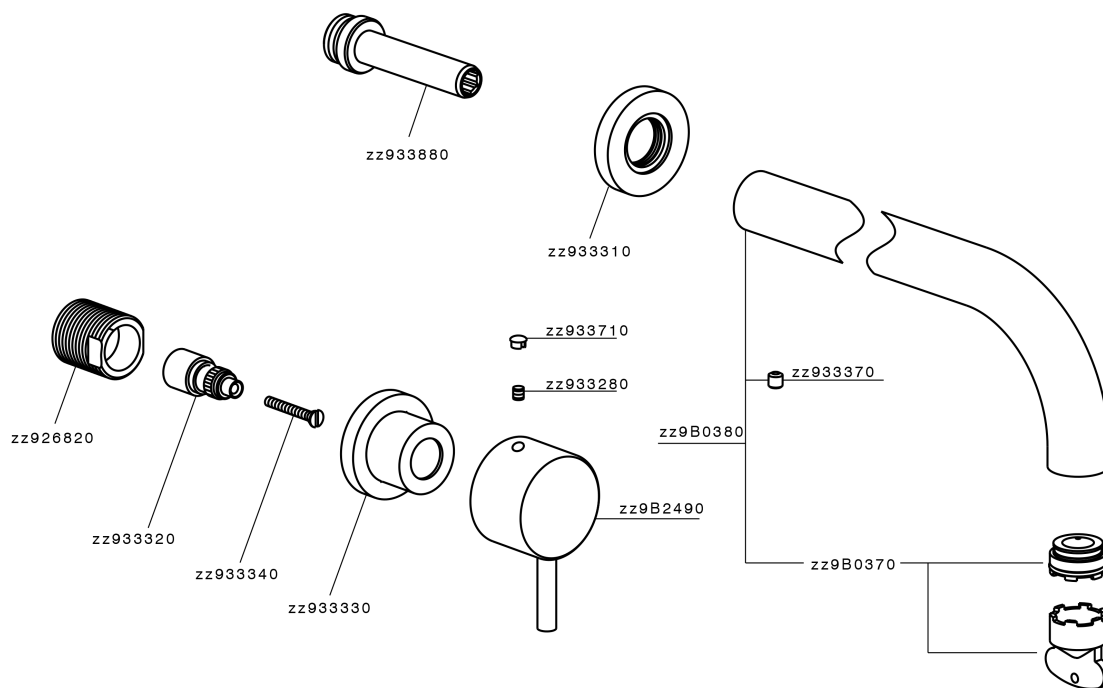

Parte externa lavabo de pared NUOVA LESS_LN013513

MODELO **LN013513**

Parte externa lavabo de pared, sin parte empotrada, para art. ZA033511

ACABADOS DISPONIBLES

-  **21** 21 Cromo
-  **2F** 2F Níquel Cepillado
-  **40** 40 Negro Mate
-  **4Q** 4Q Blanco Mate

CARACTERÍSTICAS

Instalación **Empotrado**
Empotrado 1 **ZA033511**

Parte esterna lavabo de pared NUOVA LESS_LN013513

LN013513

<https://es.cisal.it/parte-externa-lavabo-de-pared-nuova-less-ln013513>

Parte empotrada lavabo de pared EMPOTRADO_ZA033511

MODELO **ZA033511**

Parte empotrada lavabo de pared, con montura de derecha y montura de izquierda

ACABADOS DISPONIBLES

04 04 Sin acabado

CARACTERÍSTICAS

Empotrado **1**

2025-01-15