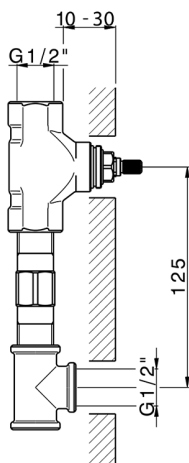

Parte externa lavabo de pared NUOVA LESS_LN013513

MODELO **LN013513**

Parte externa lavabo de pared, sin parte empotrada, para art. ZA033511

ACABADOS DISPONIBLES

-  **21** 21 Cromo
-  **2F** 2F Níquel Cepillado
-  **40** 40 Negro Mate
-  **4Q** 4Q Blanco Mate

CARACTERÍSTICAS

Instalación **Empotrado**
Empotrado 1 **ZA033511**

Parte esterna lavabo de pared NUOVA LESS_LN013513

LN013513

<https://es.cisal.it/parte-externa-lavabo-de-pared-nuova-less-ln013513>

Parte empotrada lavabo de pared EMPOTRADO_ZA033511

MODELO **ZA033511**

Parte empotrada lavabo de pared, con montura de derecha y montura de izquierda

ACABADOS DISPONIBLES

04 04 Sin acabado

CARACTERÍSTICAS

Empotrado **1**

2025-01-15