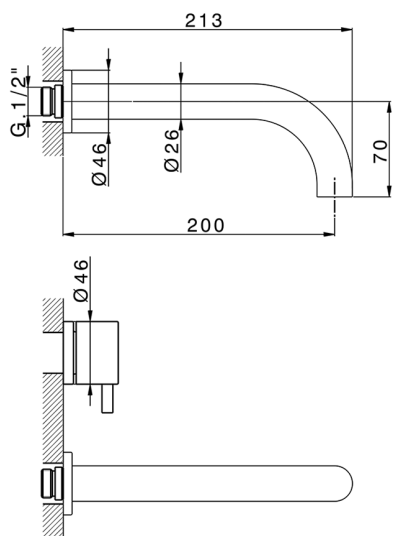

Parte externa lavabo de pared NUOVA LESS_LN013513

MODELO **LN013513**

Parte externa lavabo de pared, sin parte empotrada, para art. ZA033511

ACABADOS DISPONIBLES

-  **21** 21 Cromo
-  **2F** 2F Níquel Cepillado
-  **40** 40 Negro Mate
-  **4Q** 4Q Blanco Mate

CARACTERÍSTICAS

Instalación **Empotrado**
Empotrado 1 **ZA033511**

Parte esterna lavabo de pared NUOVA LESS_LN013513

LN013513

<https://es.cisal.it/parte-externa-lavabo-de-pared-nuova-less-ln013513>

Parte empotrada lavabo de pared EMPOTRADO_ZA033511

MODELO **ZA033511**

Parte empotrada lavabo de pared, con montura de derecha y montura de izquierda

ACABADOS DISPONIBLES

04 04 Sin acabado

CARACTERÍSTICAS

Empotrado **1**

2025-01-15