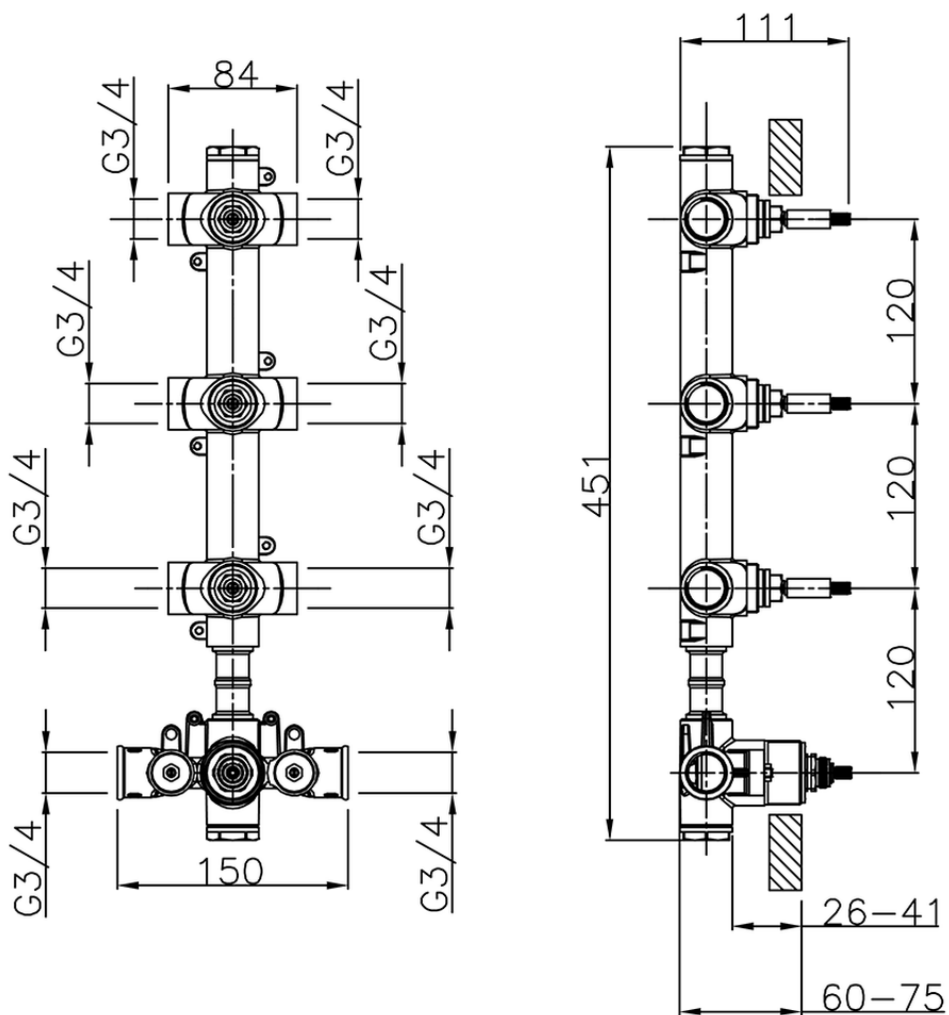

Parte externa termostático ducha 3 funciones WELLNESS_RI01V300

RI01V300

<https://es.cisal.it/parte-externa-termostatico-ducha-3-funciones-wellness-ri01v300>

ZA01V300

<https://es.cisal.it/parte-empotrada-termostatico-3-funciones-empotrado-za01v300>