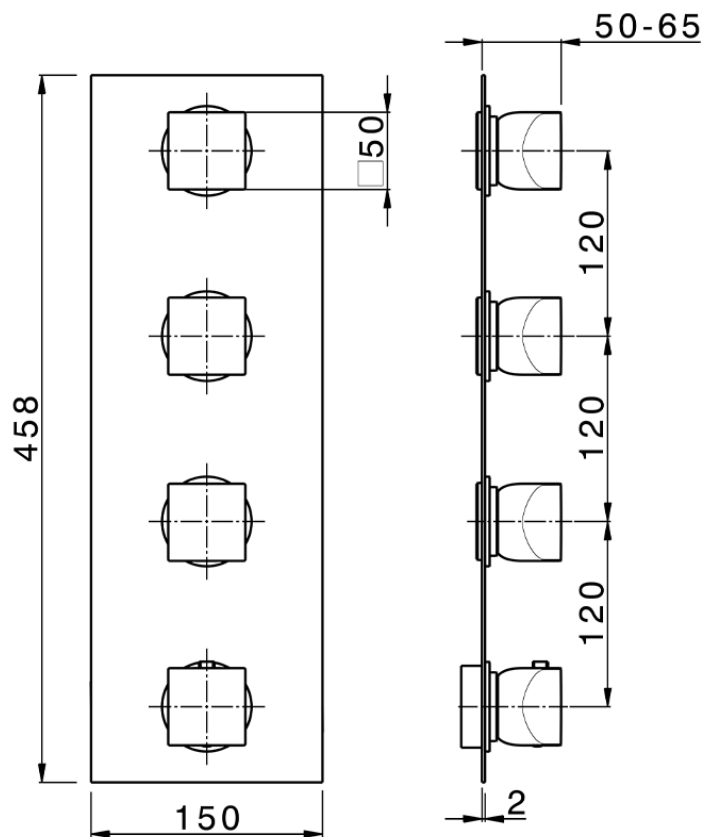

Parte externa termostático ducha 3 funciones WELLNESS_RI01V300

RI01V300

<https://es.cisal.it/parte-externa-termostatico-ducha-3-funciones-wellness-ri01v300>

ZA01V300

<https://es.cisal.it/parte-empotrada-termostatico-3-funciones-empotrado-za01v300>