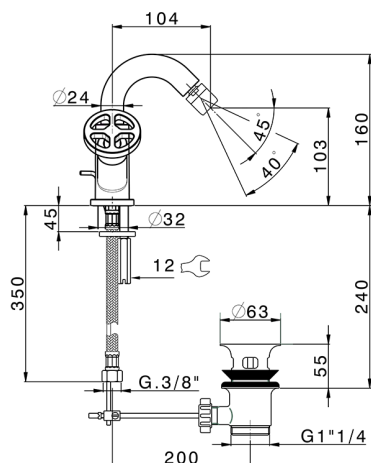

Bidé GRACE_MN000550

MODELO **MN000550**

Bidé, con desagüe automático 1"1/4, latiguillos acero G.3/8"

ACABADOS DISPONIBLES

-  **21** 21 Cromo
-  **2F** 2F Niquel Cepillado
-  **2W** 2W Oro Cepillado
-  **5H** 5H Dark Brass Brushed
-  **5L** 5L Brushed Black Titanium
-  **6T** 6T Cromo/Negro Mate