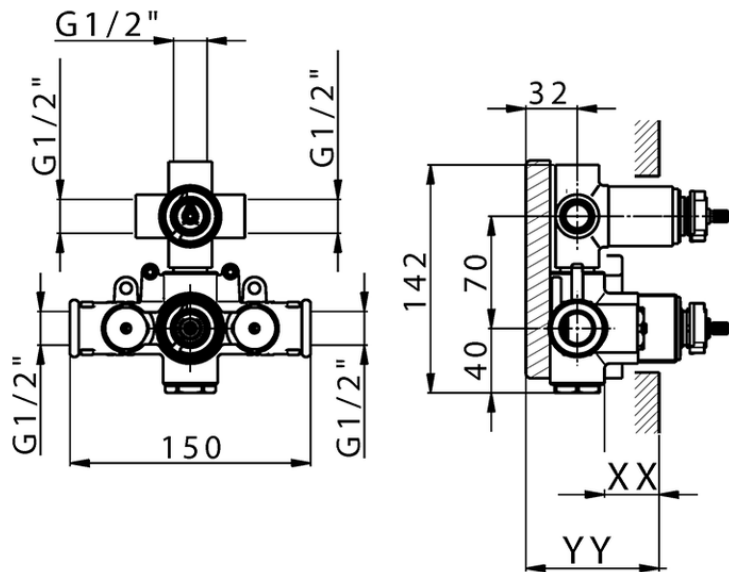

Parte externa termostático ducha emp. 3 salidas LINEAVIVA_LV018200

LV018200

<https://es.cisal.it/parte-externa-termostatico-ducha-emp-3-salidas-lineaviva-lv018200>

Piastra/Plate/Plaque/Platte/Placa

2-3mm: XX 25-40 YY 76-91

10 mm: XX 16-31 YY 65-80

ZA018201

<https://es.cisal.it/parte-empotrada-termostatico-ducha-3-salidas-empotrado-za018201>

2024-12-22