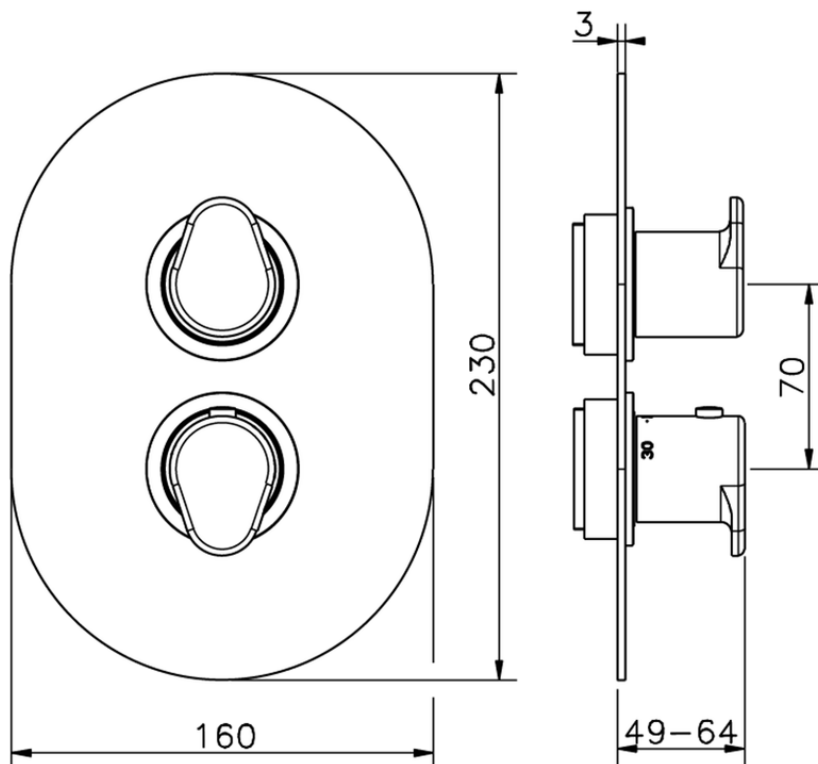

Parte externa termostático ducha emp. 3 salidas LINEAVIVA_LV018200

LV018200

<https://es.cisal.it/parte-externa-termostatico-ducha-emp-3-salidas-lineaviva-lv018200>

Piastra/Plate/Plaque/Platte/Placa

2-3mm: XX 25-40 YY 76-91

10 mm: XX 16-31 YY 65-80

ZA018201

<https://es.cisal.it/parte-empotrada-termostatico-ducha-3-salidas-empotrado-za018201>

2024-12-22