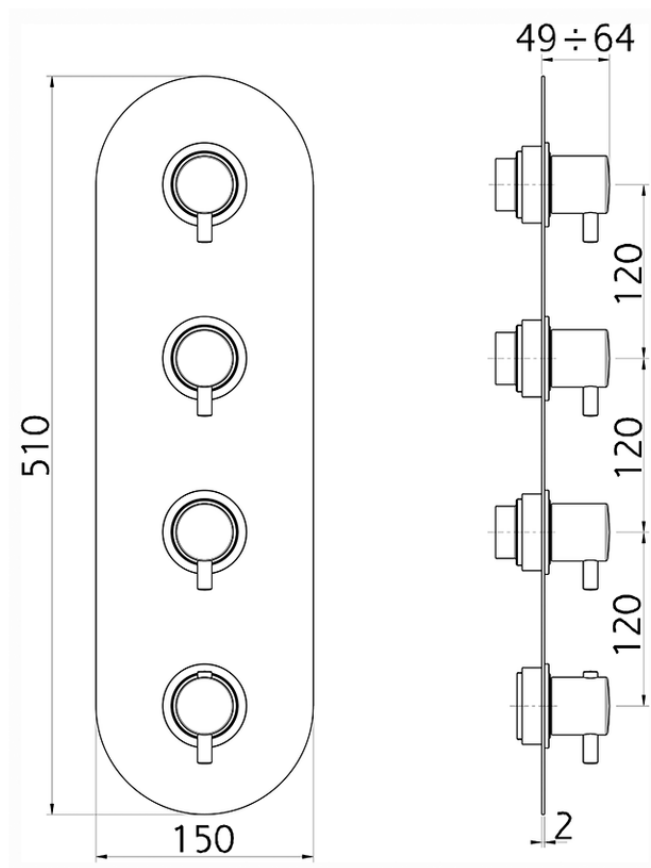

## Parte externa termostático ducha 3 funciones WELLNESS\_LN01V300

LN01V300

<https://es.cisal.it/parte-externa-termostatico-ducha-3-funciones-wellness-ln01v300>