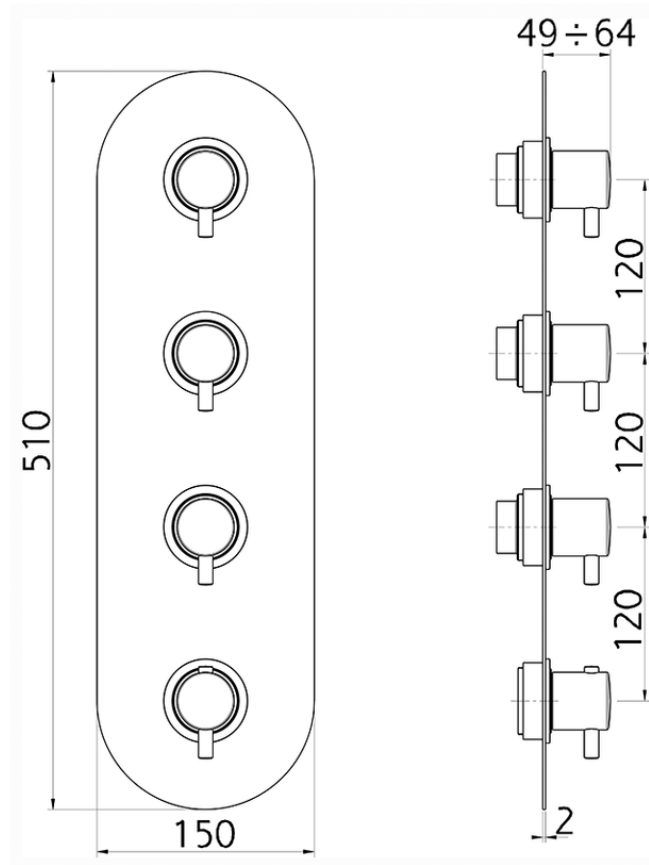

## Parte externa termostático ducha 3 funciones WELLNESS\_LN01V300

LN01V300

<https://es.cisal.it/parte-externa-termostatico-ducha-3-funciones-wellness-ln01v300>