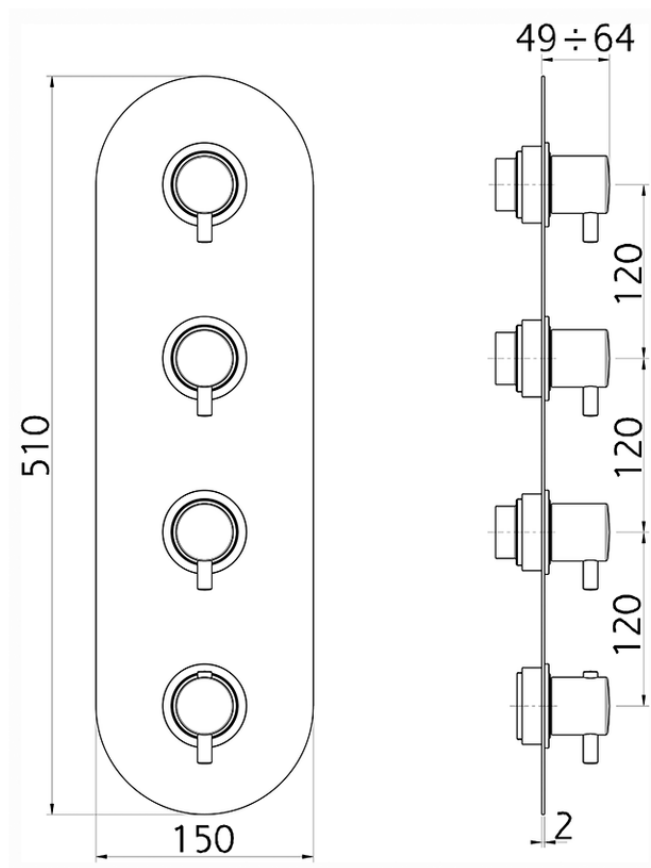

Parte externa termostático ducha 3 funciones WELLNESS_LN01V300

LN01V300

<https://es.cisal.it/parte-externa-termostatico-ducha-3-funciones-wellness-ln01v300>

ZA01V300

<https://es.cisal.it/parte-empotrada-termostatico-3-funciones-empotrado-za01v300>