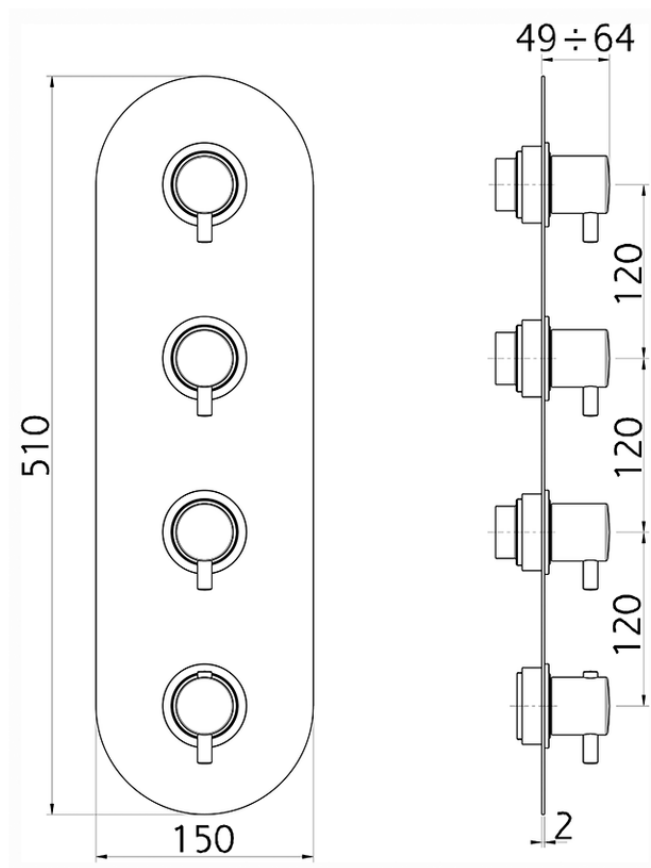

Parte externa termostático ducha 3 funciones WELLNESS_LN01V300

LN01V300

<https://es.cisal.it/parte-externa-termostatico-ducha-3-funciones-wellness-ln01v300>