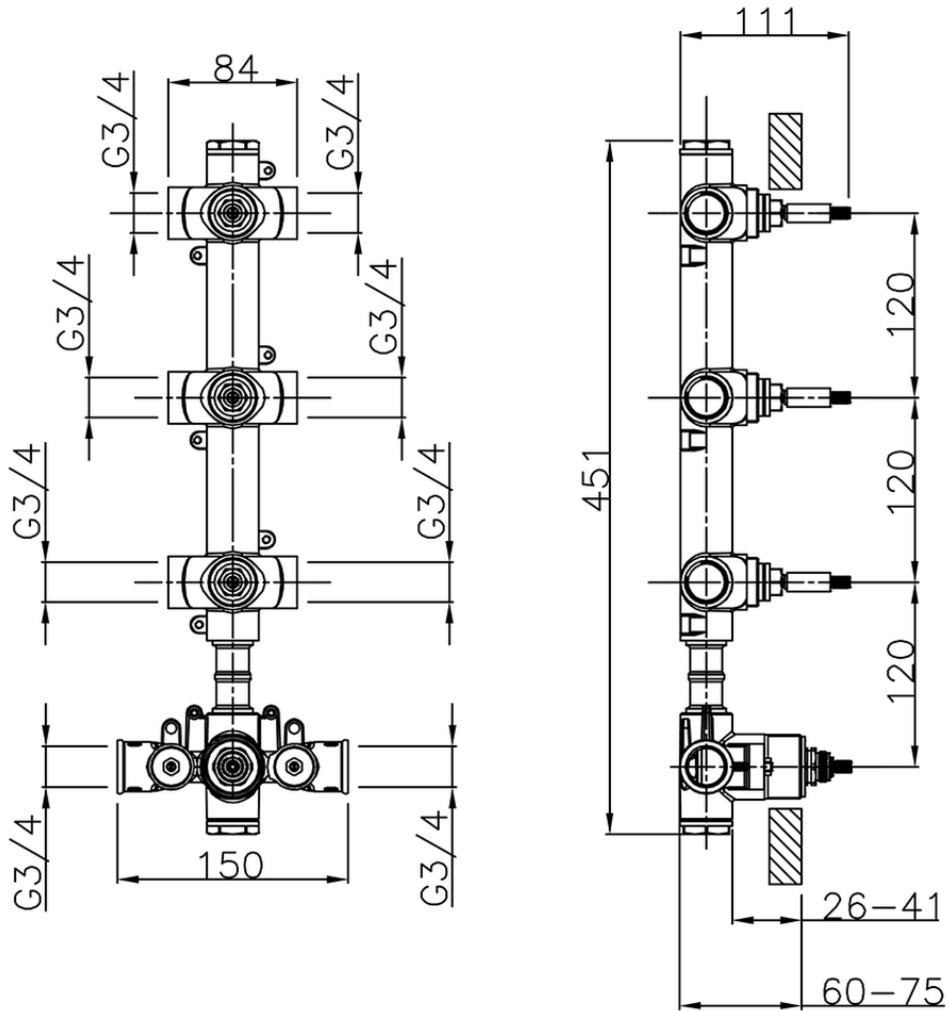

Parte externa termostático ducha 3 funciones WELLNESS_LN01V300

LN01V300

<https://es.cisal.it/parte-externa-termostatico-ducha-3-funciones-wellness-ln01v300>

ZA01V300

<https://es.cisal.it/parte-empotrada-termostatico-3-funciones-empotrado-za01v300>