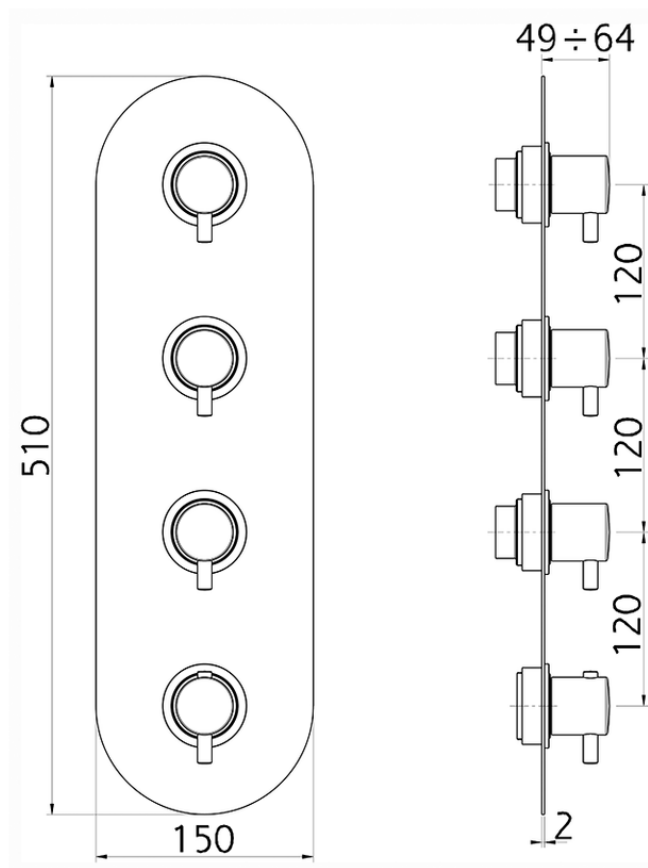

Parte externa termostático ducha 3 funciones WELLNESS_LN01V300

LN01V300

<https://es.cisal.it/parte-externa-termostatico-ducha-3-funciones-wellness-ln01v300>