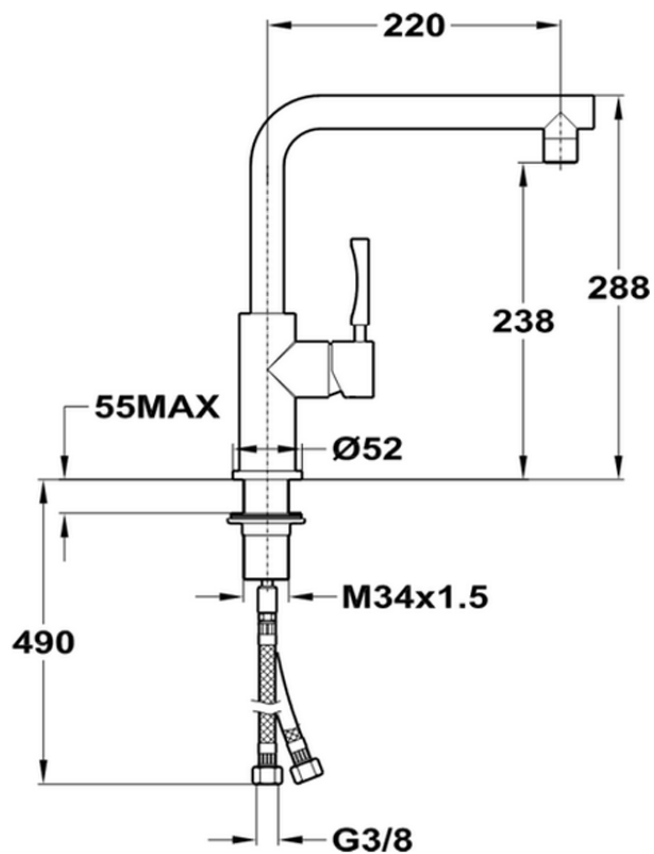

Fregadero monomando INOX KITCHEN_LC000050

LC000050

<https://es.cisal.it/fregadero-monomando-inox-kitchenlc000050>

2024-10-18