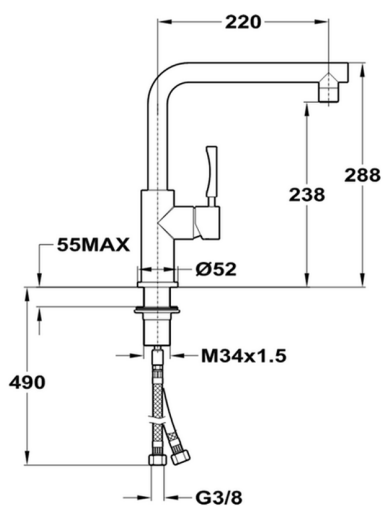

Fregadero monomando INOX KITCHEN_LC000050

MODELO **LC000050**

Fregadero monomando INOX, caño giratorio, latiguillos acero G.3/8", Inox AISI 304

ACABADOS DISPONIBLES

D1 D1 Inox Cepillado

CARACTERÍSTICAS

Recambio Cartucho **ZZ97179000**

Cartucho Monomando 35 mm

2024-10-18