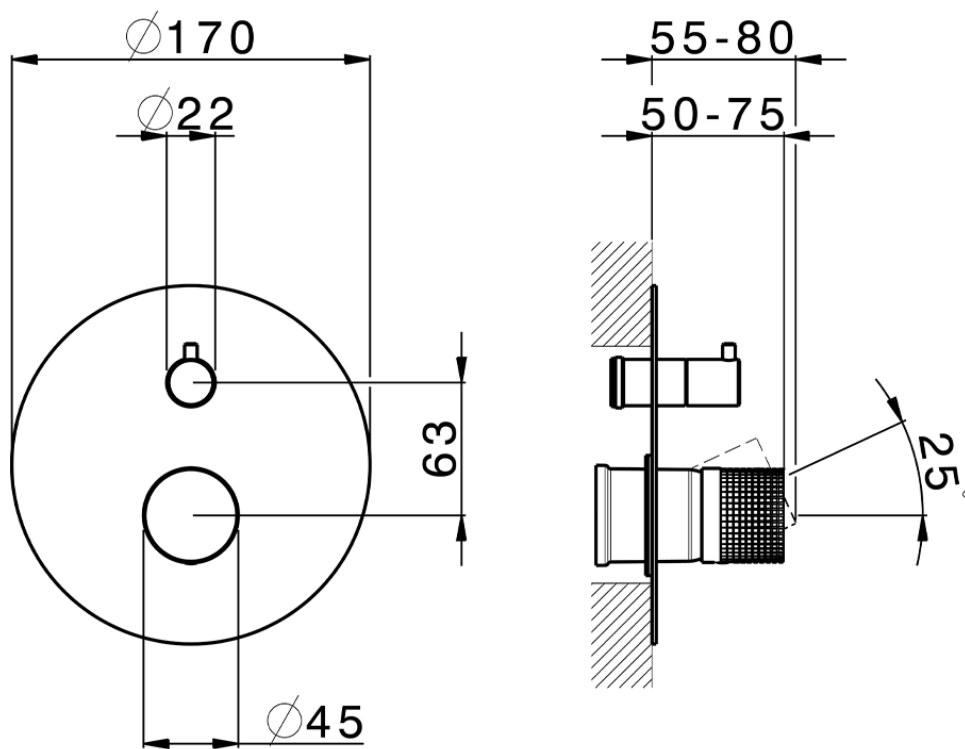

Parte externa monomando baño/ducha empotrado NUANCE X32_X1002300

X1002300

<https://es.cisal.it/parte-externa-monomando-bano-ducha-empotrado-nuance-x32-x1002300>

2024-11-23