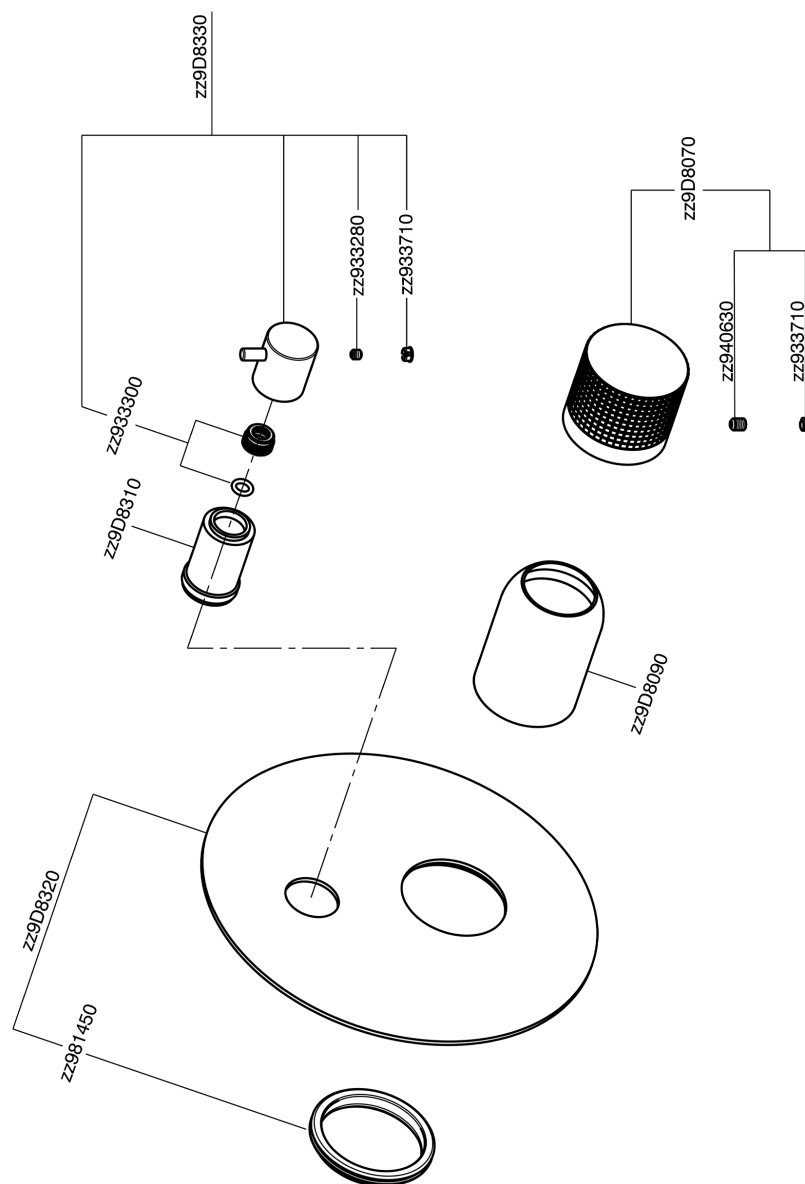

Parte externa monomando baño/ducha empotrado NUANCE X32_X1002300

X1002300

<https://es.cisal.it/parte-externa-monomando-bano-ducha-empotrado-nuance-x32-x1002300>

2024-11-23