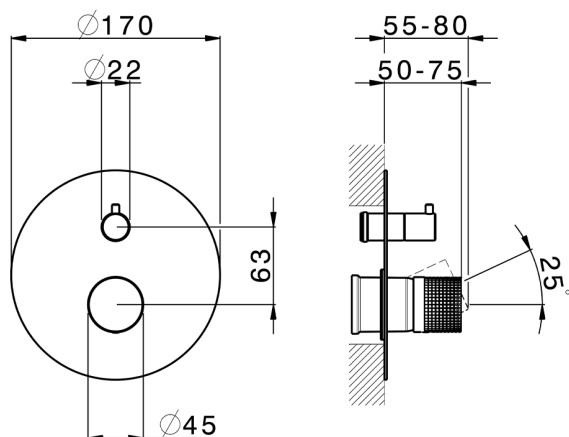

Parte externa monomando baño/ducha empotrado NUANCE X32_X1002300

MODELO **X1002300**

Parte externa monomando baño/ducha empotrado, Desviador giratorio 2 salidas, sin parte empotrada, para art. Easy-Box ZA000230, Inox AISI 316L

ACABADOS DISPONIBLES

-  **5H** 5H Dark Brass Brushed
-  **5L** 5L Brushed Black Titanium
-  **5N** 5N Oro Rosa Cepillado
-  **D1** D1 Inox Cepillado

CARACTERÍSTICAS

Instalación **Empotrado**
Empotrado 1 **ZA000230**

Parte externa monomando baño/ducha empotrado NUANCE X32_X1002300

X1002300

<https://es.cisal.it/parte-externa-monomando-bano-ducha-empotrado-nuance-x32-x1002300>

2024-11-23