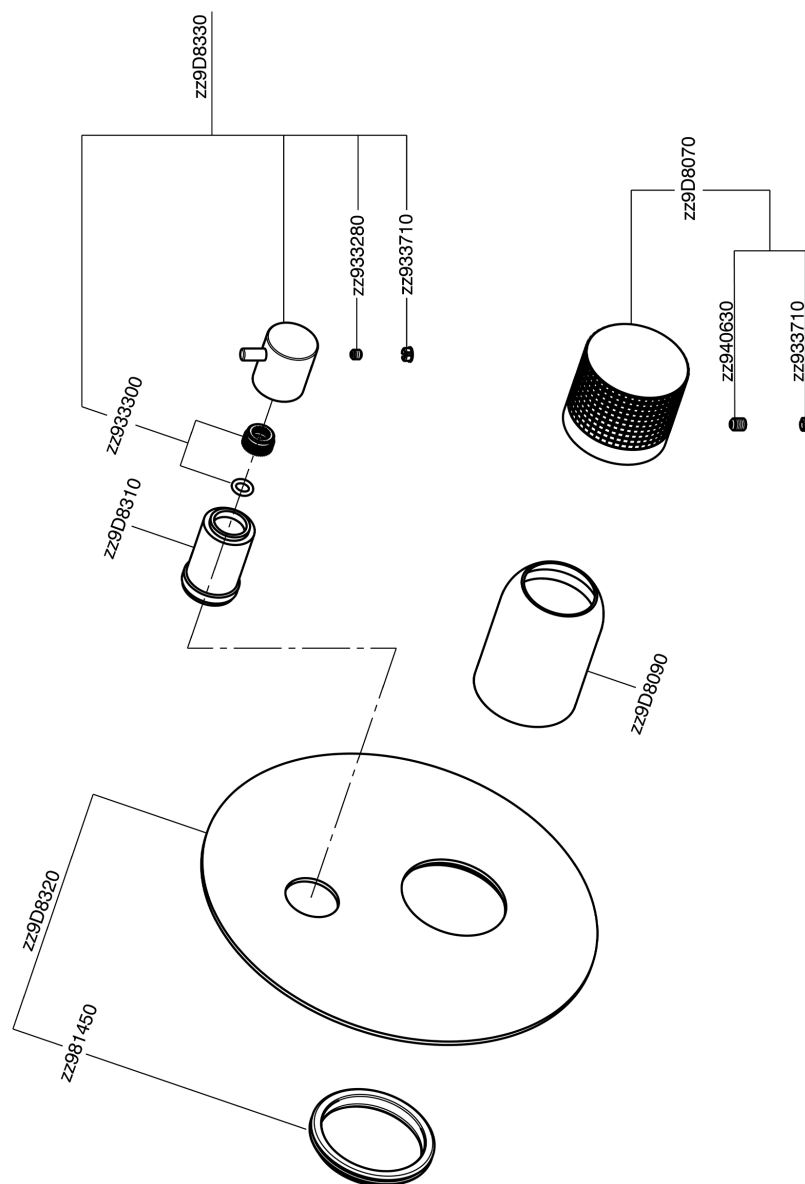

Parte externa monomando baño/ducha empotrado NUANCE X32_X1002300

MODELO **X1002300**

Parte externa monomando baño/ducha empotrado, Desviador giratorio 2 salidas, sin parte empotrada, para art. Easy-Box ZA000230, Inox AISI 316L

ACABADOS DISPONIBLES

-  **5H** 5H Dark Brass Brushed
-  **5L** 5L Brushed Black Titanium
-  **5N** 5N Oro Rosa Cepillado
-  **D1** D1 Inox Cepillado

CARACTERÍSTICAS

Instalación **Empotrado**
Empotrado 1 **ZA000230**

Parte externa monomando baño/ducha empotrado NUANCE X32_X1002300

X1002300

<https://es.cisal.it/parte-externa-monomando-bano-ducha-empotrado-nuance-x32-x1002300>

2024-11-23