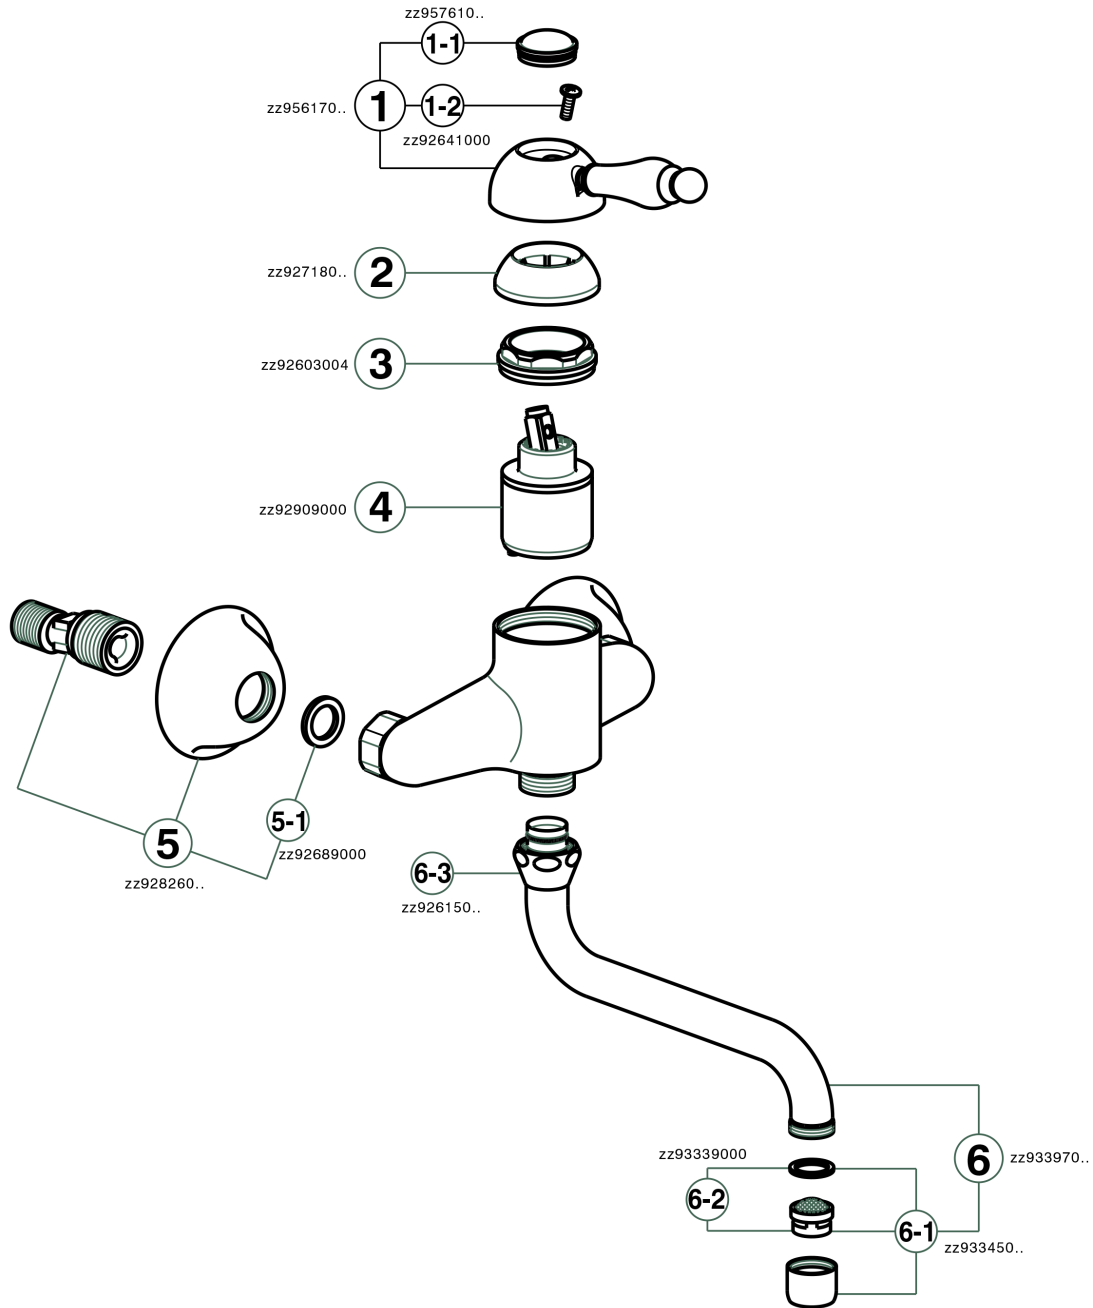

## Fregadero monomando de pared KITCHEN\_EM000400

EM000400

<https://es.cisal.it/fregadero-monomando-de-pared-kitchen-em000400>

2024-12-22