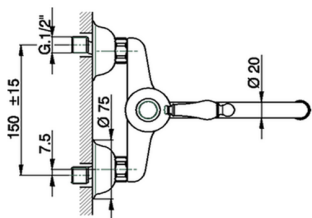

Fregadero monomando de pared KITCHEN_EM000400

MODELO **EM000400**

Fregadero monomando de pared, caño giratorio

ACABADOS DISPONIBLES

-  **21** 21 Cromo
-  **26** 26 Cobre Viejo
-  **27** 27 Bronce Viejo
-  **2A** 2A Niquel Satinado Cepillado

CARACTERÍSTICAS

Recambio Cartucho **ZZ92909000**

Cartucho Monomando 43 mm

Fregadero monomando de pared KITCHEN_EM000400

EM000400

<https://es.cisal.it/fregadero-monomando-de-pared-kitchen-em000400>

2024-12-22