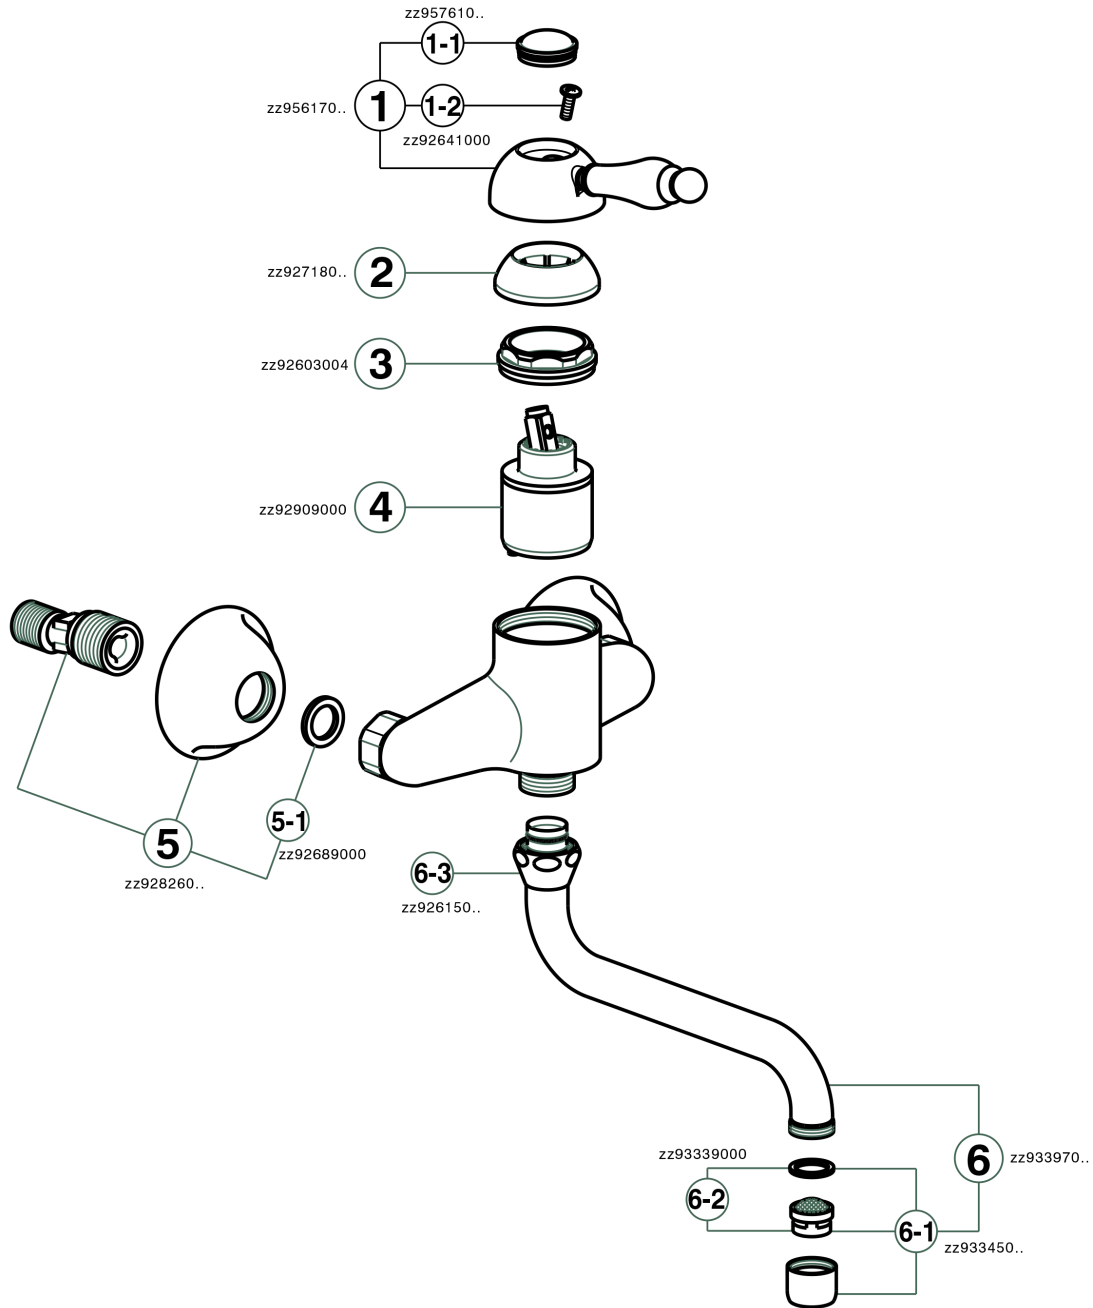

Fregadero monomando de pared KITCHEN_EM000400

MODELO **EM000400**

Fregadero monomando de pared, caño giratorio

ACABADOS DISPONIBLES

-  **21** 21 Cromo
-  **26** 26 Cobre Viejo
-  **27** 27 Bronce Viejo
-  **2A** 2A Niquel Satinado Cepillado

CARACTERÍSTICAS

Recambio Cartucho **ZZ92909000**

Cartucho Monomando 43 mm

Fregadero monomando de pared KITCHEN_EM000400

EM000400

<https://es.cisal.it/fregadero-monomando-de-pared-kitchen-em000400>

2024-12-22