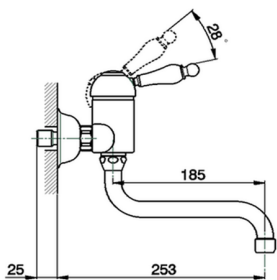

Fregadero monomando de pared KITCHEN_EM000400

MODELO **EM000400**

Fregadero monomando de pared, caño giratorio

ACABADOS DISPONIBLES

-  **21** 21 Cromo
-  **26** 26 Cobre Viejo
-  **27** 27 Bronce Viejo
-  **2A** 2A Niquel Satinado Cepillado

CARACTERÍSTICAS

Recambio Cartucho **ZZ92909000**

Cartucho Monomando 43 mm

Fregadero monomando de pared KITCHEN_EM000400

EM000400

<https://es.cisal.it/fregadero-monomando-de-pared-kitchen-em000400>

2024-12-22