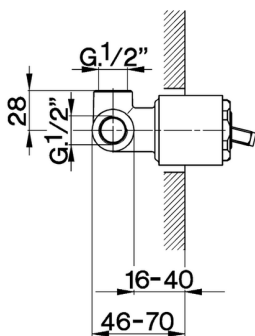

2024-11-01