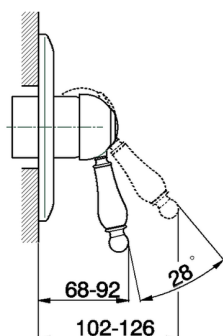

ACABADOS DISPONIBLES

- **21** 21 Cromo
- **24** 24 Oro
- **26** 26 Cobre Viejo
- **27** 27 Bronce Viejo
- **2A** 2A Niquel Satinado Cepillado
- **74** 74 Cromo/Oro