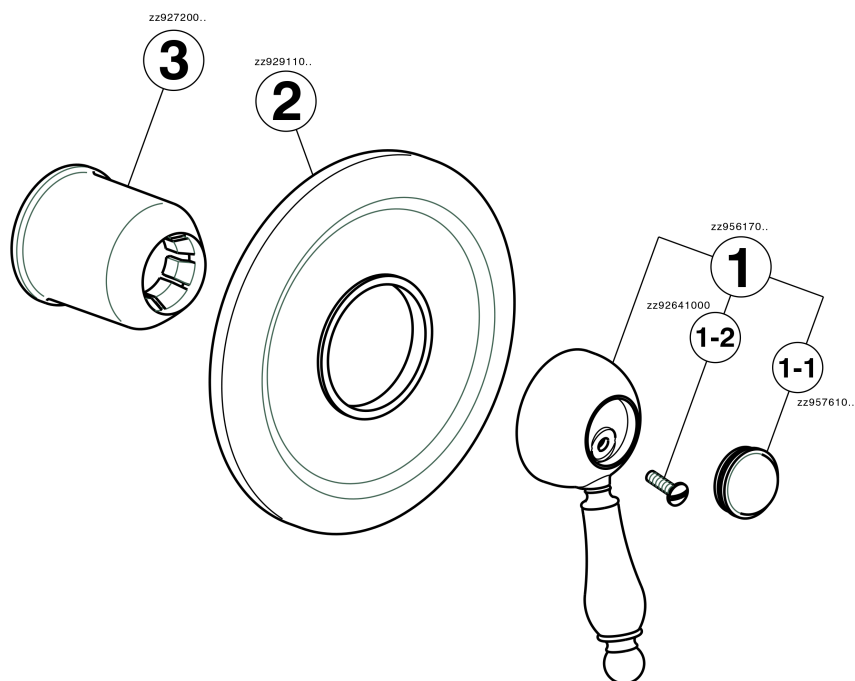

## Parte externa monomando ducha empotrada ARCANA EMPRESS\_EM003000

MODELO **EM003000**

Parte externa monomando ducha empotrada, sin parte empotrada, para art. ZA002300

### CARACTERÍSTICAS

Instalación	<b>Empotrado</b>
Empotrado 1	<b>ZA002300</b>

## Parte esterna monomando ducha empotrada ARCANA EMPRESS\_EM003000

EM003000

<https://es.cisal.it/parte-externa-monomando-ducha-empotrada-arcana-empresseem003000>

## Parte empotrada monomando ducha EMPOTRADO\_ZA002300

MODELO **ZA002300**

Parte empotrada monomando ducha, ducha empotrada 1/2", sin parte externa

ACABADOS DISPONIBLES

**04** 04 Sin acabado

CARACTERÍSTICAS