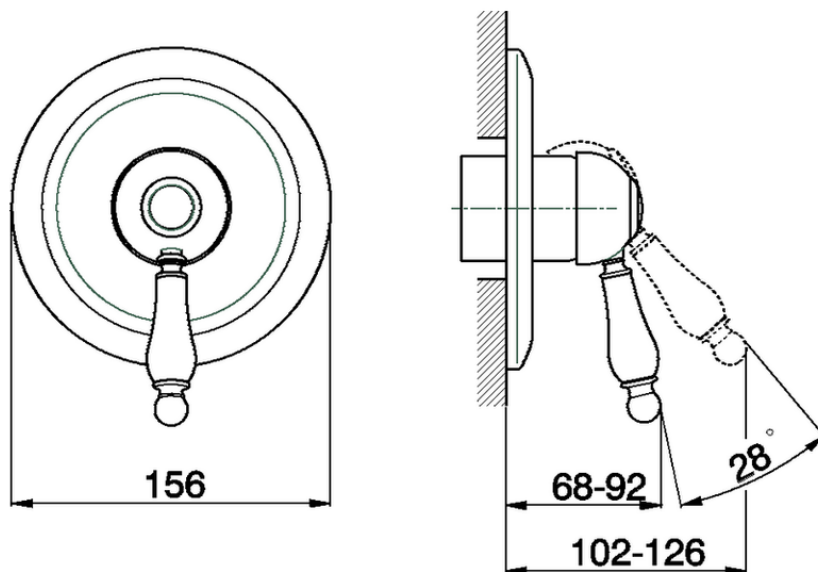

Parte esterna monomando ducha empotrada ARCANA EMPRESS_EM003000

EM003000

<https://es.cisal.it/parte-externa-monomando-ducha-empotrada-arcana-empresseem003000>

ZA002300

<https://es.cisal.it/parte-empotrada-monomando-ducha-empotradoza002300>