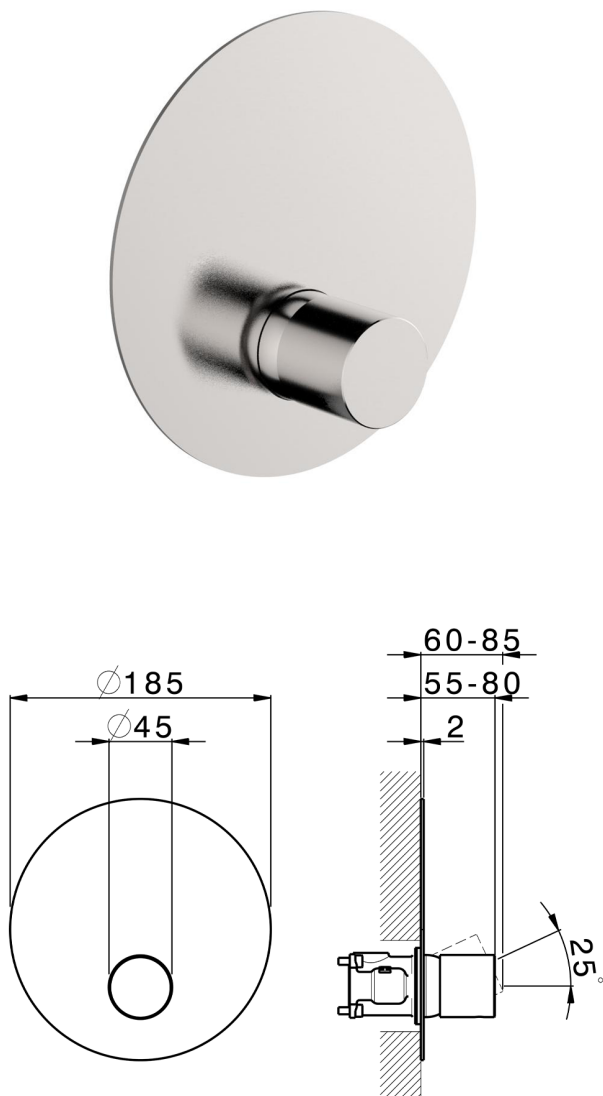

## Conjunto Monomando para One-Box SMOOTH X32\_X30BM010

MODELO **X30BM010**

Conjunto Monomando para One-Box, 1 salida - con maneta lisa, profundidad mínima de instalación 67 mm, sin parte empotrada - Inox AISI 316L, para art. ZA00B030-ZA00B031

### CARACTERÍSTICAS

Recambio Cartucho **ZZ97179000**

**Cartucho Monomando 35 mm**

Instalación **Empotrado**

Empotrado 2 **ZA00B031**

**ZA00B030**