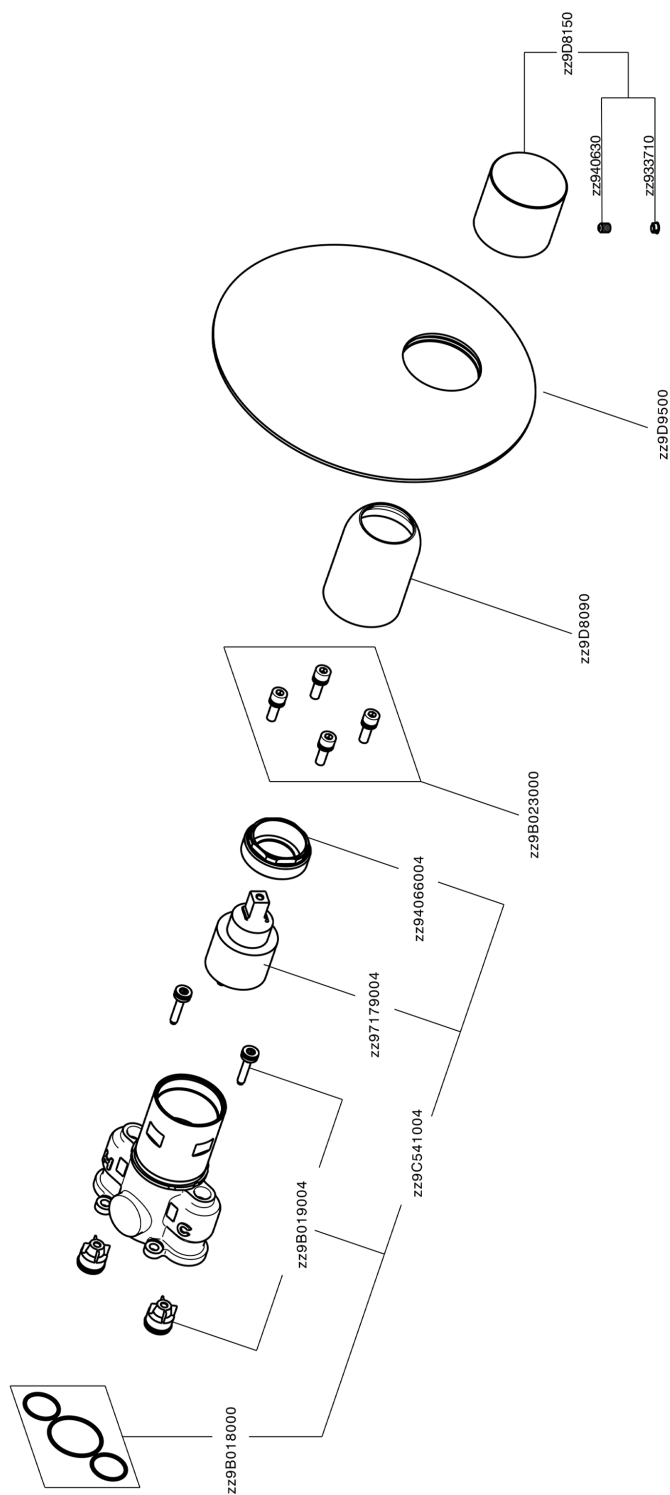

## Conjunto Monomando para One-Box SMOOTH X32\_X30BM010

MODELO **X30BM010**

Conjunto Monomando para One-Box, 1 salida - con maneta lisa, profundidad mínima de instalación 67 mm, sin parte empotrada - Inox AISI 316L, para art. ZA00B030-ZA00B031

### CARACTERÍSTICAS

Recambio Cartucho **ZZ97179000**

**Cartucho Monomando 35 mm**

Instalación **Empotrado**

Empotrado 2 **ZA00B031**

**ZA00B030**

## Conjunto Monomando para One-Box SMOOTH X32\_X30BM010

X30BM010

<https://es.cisal.it/conjunto-monomando-para-one-box-smooth-x32x30bm010>

## One-Box Universal para empotrado ONE BOX\_ZA00B031

MODELO **ZA00B031**

One-Box Universal para empotrado, para termostático o monomando 1,2 o 3 salidas, sin parte externa, con silenciadores, con junta para sellado