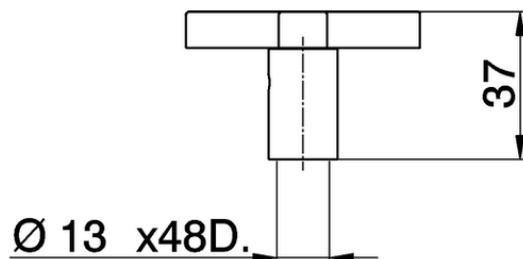

Maneta Barcelona Quad REPUESTOS_ZZ946340

ZZ946340

<https://es.cisal.it/maneta-barcelona-quad-repuestos-zz946340>

2024-12-22