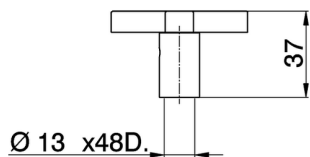

Maneta Barcelona Quad REPUESTOS_ZZ946340

MODELO **ZZ946340**

Maneta Barcelona Quad, para grifería empotrada

ACABADOS DISPONIBLES

21 21 Cromo

2A 2A Niquel Satinado Cepillado

CARACTERÍSTICAS

2024-12-22