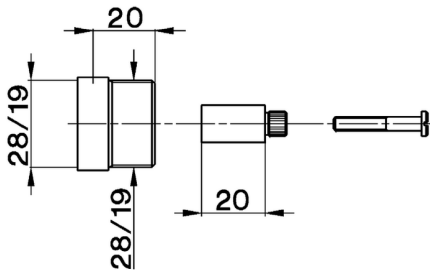

Alargador COMPLEMENTOS_ZA000340

MODELO **ZA000340**

Alargador, para grifos empotrados art.30

ACABADOS DISPONIBLES

-  **21** 21 Cromo
-  **24** 24 Oro
-  **26** 26 Cobre Viejo
-  **27** 27 Bronce Viejo

CARACTERÍSTICAS