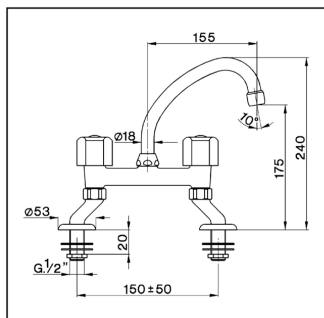

Lavabo 2 agujeros TR_TR000720

MODELO **TR000720**

Lavabo 2 agujeros, sin desagüe automático, sin manetas, caño giratorio

ACABADOS DISPONIBLES

CARACTERÍSTICAS

Lavabo 2 agujeros TR_TR000720

cisal
TR 00072

- Gruppo universale verticale
- Deck-mounted basin mixer
- Stand-Waschtischbatterie
- Mélangeur évier sur gorge

bar	PORTATA BOCCA DI EROGAZIONE * SPOUT FLOW RATE DURCHFLOSS WANNENEINLAUF DÉBIT BEC DÉVERSEUR l/min.
0.1	17.5
0.2	25.5
0.3	34.5
0.4	41
0.5	46
1	70

* con rompigetto
with antispash
mit Strahlregler
avec brise-jet

NR.	DESCRIZIONE DESCRIPTION BESCHREIBUNG DESCRIPTION	N. CODICE CODE NO. WERKSNR. NR. CODE	NR.	DESCRIZIONE DESCRIPTION BESCHREIBUNG DESCRIPTION	N. CODICE CODE NO. WERKSNR. NR. CODE	NR.	DESCRIZIONE DESCRIPTION BESCHREIBUNG DESCRIPTION	N. CODICE CODE NO. WERKSNR. NR. CODE
1	Vitone 1/2" "TR" Headvalve 1/2" "TR" Oberteil 1/2" "TR" Tête 1/2" "TR"	ZZ 92869 0	3	Canna alta Ø18 interasse 155 Swinging spout 155 Ø18 Auslauf-Rohr-U-155 Ø18 Bec orientable 155 Ø18	ZZ 92737 0			
1-1	Guarnizione NBR 90 SH. 16,9x5,5x5 Gasket NBR 90 SH. 16,9x5,5x5 Dichtung NBR 90 SH. 16,9x5,5x5 Joint NBR 90 SH. 16,9x5,5x5	ZZ 92699 0	3-1	Rompigetto M.22x1 Antispash M.22x1 Strahlregler M.22x1 Brise-jet M.22x1	ZZ 92771 0			
1-2	Vite M.4x4,5 lb. Ø8 t.cr. Screw M.4x4,5 Schraube M.4x4,5 Vis M.4x4,5	ZZ 92625 0	3-2	Calotta 3/4" es.29 Ø19,5 Nut 3/4" Ø19,5 Mutter 3/4" Ø19,5 Ecrou 3/4" Ø19,5	ZZ 92615 0			
2	Set installazione raccordo verticale Installation set for vertical connection Befestigungsset Stand-Anschluss-Ventil Set installation	ZZ 92992 0						
2-1	Guarnizione NBR 90 SH. 24x16x2,7 Gasket NBR 90 SH. 24x16x2,7 Dichtung NBR 90 SH. 24x16x2,7 Joint NBR 90 SH. 24x16x2,7	ZZ 92689 0						
2-2	Set installazione rubinetto a colonna Installation set deck-mounted tap Befestigungsset Set installation	ZZ 92740 0						