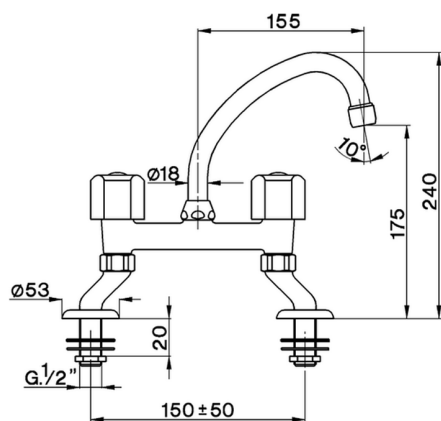

Lavabo 2 agujeros TR_TR000720

MODELO **TR000720**

Lavabo 2 agujeros, sin desagüe automático, sin manetas, caño giratorio

ACABADOS DISPONIBLES

CARACTERÍSTICAS