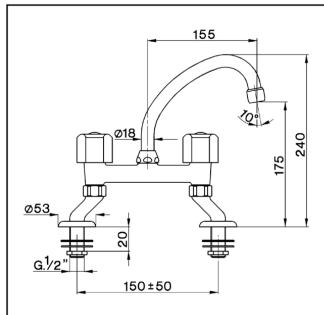

- Gruppo universale verticale
- Deck-mounted basin mixer
- Stand-Waschtischbatterie
- Mélangeur évier sur gorge

| bar | PORTATA BOCCA DI EROGAZIONE * SPOUT FLOW RATE DURCHFLOSS WANNENEINLAUF DÉBIT BEC DÉVERSEUR l/min. |
|-----|---|
| 0.1 | 17.5 |
| 0.2 | 25.5 |
| 0.3 | 34.5 |
| 0.4 | 41 |
| 0.5 | 46 |
| 1 | 70 |

* con rompigetto
with antispash
mit Strahlregler
avec brise-jet

| NR. | DESCRIZIONE DESCRIPTION BESCHREIBUNG DESCRIPTION | N. CODICE CODE NO. WERKSNR. NR. CODE | NR. | DESCRIZIONE DESCRIPTION BESCHREIBUNG DESCRIPTION | N. CODICE CODE NO. WERKSNR. NR. CODE | NR. | DESCRIZIONE DESCRIPTION BESCHREIBUNG DESCRIPTION | N. CODICE CODE NO. WERKSNR. NR. CODE |
|-----|--|---|-----|--|---|-----|---|---|
| 1 | Vitone 1/2" "TR" Headvalve 1/2" "TR" Oberteil 1/2" "TR" Tête 1/2" "TR" | ZZ 92869 0 | 3 | Canna alta Ø18 interasse 155 Swinging spout 155 Ø18 Auslauf-Rohr-U-155 Ø18 Bec orientable 155 Ø18 | ZZ 92737 0 | | | |
| 1-1 | Guarnizione NBR 90 SH. 16,9x5,5x5 Gasket NBR 90 SH. 16,9x5,5x5 Dichtung NBR 90 SH. 16,9x5,5x5 Joint NBR 90 SH. 16,9x5,5x5 | ZZ 92699 0 | 3-1 | Rompigetto M.22x1 Antispash M.22x1 Strahlregler M.22x1 Brise-jet M.22x1 | ZZ 92771 0 | | | |
| 1-2 | Vite M.4x4,5 lb. Ø8 t.cr. Screw M.4x4,5 Schraube M.4x4,5 Vis M.4x4,5 | ZZ 92625 0 | 3-2 | Calotta 3/4" es.29 Ø19,5 Nut 3/4" Ø19,5 Mutter 3/4" Ø19,5 Ecrou 3/4" Ø19,5 | ZZ 92615 0 | | | |
| 2 | Set installazione raccordo verticale Installation set for vertical connection Befestigungsset Stand-Anschluss-Ventil Set installation | ZZ 92992 0 | | | | | | |
| 2-1 | Guarnizione NBR 90 SH. 24x16x2,7 Gasket NBR 90 SH. 24x16x2,7 Dichtung NBR 90 SH. 24x16x2,7 Joint NBR 90 SH. 24x16x2,7 | ZZ 92689 0 | | | | | | |
| 2-2 | Set installazione rubinetto a colonna Installation set deck-mounted tap Befestigungsset Set installation | ZZ 92740 0 | | | | | | |