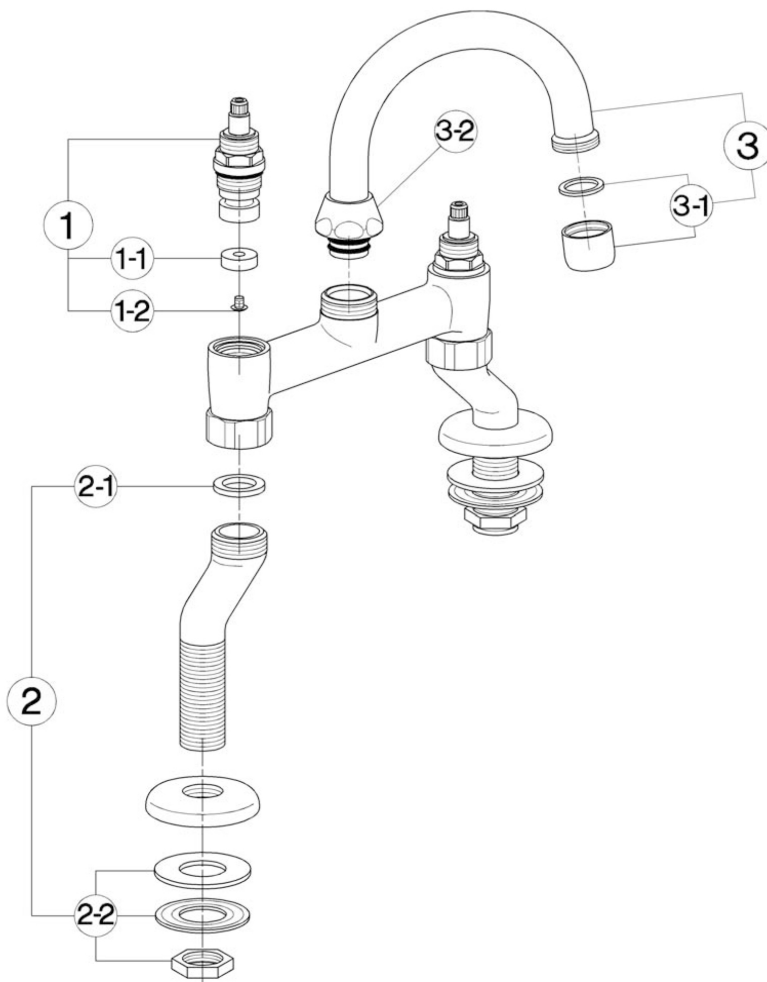

bar	PORTATA BOCCA DI EROGAZIONE * SPOUT FLOW RATE DURCHFLOSS WANNENEINLAUF DÉBIT BEC DÉVERSEUR l/min.
0.1	17.5
0.2	25.5
0.3	34.5
0.4	41
0.5	46
1	70

* con rompigetto
with antispash
mit Strahlregler
avec brise-jet

NR.	DESCRIZIONE DESCRIPTION BESCHREIBUNG DESCRIPTION	N. CODICE CODE NO. WERKSNR. NR. CODE	NR.	DESCRIZIONE DESCRIPTION BESCHREIBUNG DESCRIPTION	N. CODICE CODE NO. WERKSNR. NR. CODE	NR.	DESCRIZIONE DESCRIPTION BESCHREIBUNG DESCRIPTION	N. CODICE CODE NO. WERKSNR. NR. CODE
1	Vitone 1/2" "TR" Headvalve 1/2" "TR" Oberteil 1/2" "TR" Tête 1/2" "TR"	ZZ 92869 0	3	Canna alta Ø18 interasse 155 Swinging spout 155 Ø18 Auslauf-Rohr-U-155 Ø18 Bec orientable 155 Ø18	ZZ 92737 0			
1-1	Guarnizione NBR 90 SH. 16,9x5,5x5 Gasket NBR 90 SH. 16,9x5,5x5 Dichtung NBR 90 SH. 16,9x5,5x5 Joint NBR 90 SH. 16,9x5,5x5	ZZ 92699 0	3-1	Rompigetto M.22x1 Antispash M.22x1 Strahlregler M.22x1 Brise-jet M.22x1	ZZ 92771 0			
1-2	Vite M.4x4,5 lb. Ø8 t.cr. Screw M.4x4,5 Schraube M.4x4,5 Vis M.4x4,5	ZZ 92625 0	3-2	Calotta 3/4" es.29 Ø19,5 Nut 3/4" Ø19,5 Mutter 3/4" Ø19,5 Ecrou 3/4" Ø19,5	ZZ 92615 0			
2	Set installazione raccordo verticale Installation set for vertical connection Befestigungsset Stand-Anschluss-Ventil Set installation	ZZ 92992 0						
2-1	Guarnizione NBR 90 SH. 24x16x2,7 Gasket NBR 90 SH. 24x16x2,7 Dichtung NBR 90 SH. 24x16x2,7 Joint NBR 90 SH. 24x16x2,7	ZZ 92689 0						
2-2	Set installazione rubinetto a colonna Installation set deck-mounted tap Befestigungsset Set installation	ZZ 92740 0						

TR000720_{TR.13}

<https://es.cisal.it/lavabo-2-agujeros-tr-tr000720>

2026-06-14