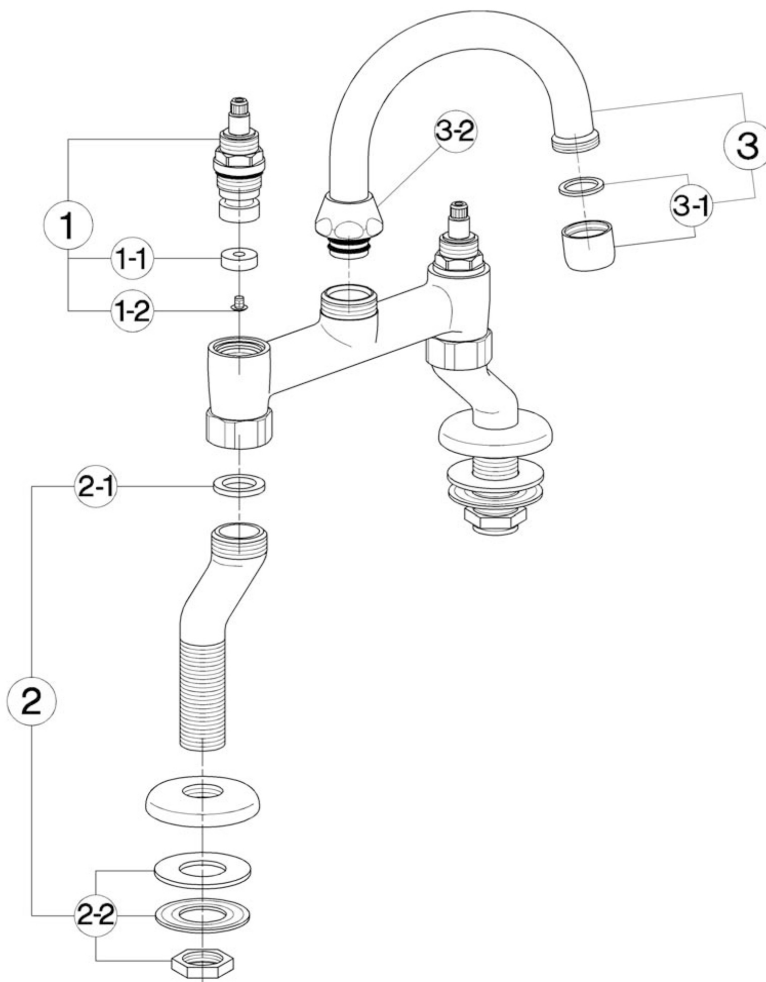

Lavabo 2 agujeros TR_TR000720

MODELO **TR000720**

Lavabo 2 agujeros, sin desagüe automático, sin manetas, caño giratorio

ACABADOS DISPONIBLES

CARACTERÍSTICAS

Lavabo 2 agujeros TR_TR000720

cisal
TR 00072

- Gruppo universale verticale
- Deck-mounted basin mixer
- Stand-Waschtischbatterie
- Mélangeur évier sur gorge

bar	PORTATA BOCCA DI EROGAZIONE * SPOUT FLOW RATE DURCHFLOSS WANNENEINLAUF DÉBIT BEC DÉVERSEUR l/min.
0.1	17.5
0.2	25.5
0.3	34.5
0.4	41
0.5	46
1	70

* con rompigetto
with antispash
mit Strahlregler
avec brise-jet

NR.	DESCRIZIONE DESCRIPTION BESCHREIBUNG DESCRIPTION	N. CODICE CODE NO. WERKSNR. NR. CODE	NR.	DESCRIZIONE DESCRIPTION BESCHREIBUNG DESCRIPTION	N. CODICE CODE NO. WERKSNR. NR. CODE	NR.	DESCRIZIONE DESCRIPTION BESCHREIBUNG DESCRIPTION	N. CODICE CODE NO. WERKSNR. NR. CODE
1	Vitone 1/2" "TR" Headvalve 1/2" "TR" Oberteil 1/2" "TR" Tête 1/2" "TR"	ZZ 92869 0	3	Canna alta Ø18 interasse 155 Swinging spout 155 Ø18 Auslauf-Rohr-U-155 Ø18 Bec orientable 155 Ø18	ZZ 92737 0			
1-1	Guarnizione NBR 90 SH. 16,9x5,5x5 Gasket NBR 90 SH. 16,9x5,5x5 Dichtung NBR 90 SH. 16,9x5,5x5 Joint NBR 90 SH. 16,9x5,5x5	ZZ 92699 0	3-1	Rompigetto M.22x1 Antispash M.22x1 Strahlregler M.22x1 Brise-jet M.22x1	ZZ 92771 0			
1-2	Vite M.4x4,5 lb. Ø8 t.cr. Screw M.4x4,5 Schraube M.4x4,5 Vis M.4x4,5	ZZ 92625 0	3-2	Calotta 3/4" es.29 Ø19,5 Nut 3/4" Ø19,5 Mutter 3/4" Ø19,5 Ecrou 3/4" Ø19,5	ZZ 92615 0			
2	Set installazione raccordo verticale Installation set for vertical connection Befestigungsset Stand-Anschluss-Ventil Set installation	ZZ 92992 0						
2-1	Guarnizione NBR 90 SH. 24x16x2,7 Gasket NBR 90 SH. 24x16x2,7 Dichtung NBR 90 SH. 24x16x2,7 Joint NBR 90 SH. 24x16x2,7	ZZ 92689 0						
2-2	Set installazione rubinetto a colonna Installation set deck-mounted tap Befestigungsset Set installation	ZZ 92740 0						

 TR000720_{TR.13}
<https://es.cisal.it/lavabo-2-agujeros-tr-tr000720>

2026-04-30