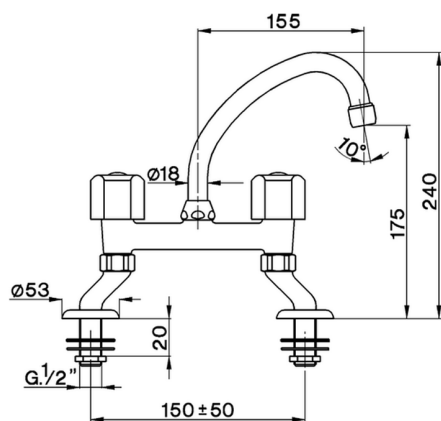

Lavabo 2 agujeros TR_TR000720

MODELO **TR000720**

Lavabo 2 agujeros, sin desagüe automático, sin manetas, caño giratorio

ACABADOS DISPONIBLES

CARACTERÍSTICAS

Lavabo 2 agujeros TR_TR000720

cisal
TR 00072

- Gruppo universale verticale
- Deck-mounted basin mixer
- Stand-Waschtischbatterie
- Mélangeur évier sur gorge

bar	PORTATA BOCCA DI EROGAZIONE * SPOUT FLOW RATE DURCHFLOSS WANNENEINLAUF DÉBIT BEC DÉVERSEUR l/min.
0.1	17.5
0.2	25.5
0.3	34.5
0.4	41
0.5	46
1	70

* con rompigetto
with antispash
mit Strahlregler
avec brise-jet

NR.	DESCRIZIONE DESCRIPTION BESCHREIBUNG DESCRIPTION	N. CODICE CODE NO. WERKSNR. NR. CODE	NR.	DESCRIZIONE DESCRIPTION BESCHREIBUNG DESCRIPTION	N. CODICE CODE NO. WERKSNR. NR. CODE	NR.	DESCRIZIONE DESCRIPTION BESCHREIBUNG DESCRIPTION	N. CODICE CODE NO. WERKSNR. NR. CODE
1	Vitone 1/2" "TR" Headvalve 1/2" "TR" Oberteil 1/2" "TR" Tête 1/2" "TR"	ZZ 92869 0	3	Canna alta Ø18 interasse 155 Swinging spout 155 Ø18 Auslauf-Rohr-U-155 Ø18 Bec orientable 155 Ø18	ZZ 92737 0			
1-1	Guarnizione NBR 90 SH. 16,9x5,5x5 Gasket NBR 90 SH. 16,9x5,5x5 Dichtung NBR 90 SH. 16,9x5,5x5 Joint NBR 90 SH. 16,9x5,5x5	ZZ 92699 0	3-1	Rompigetto M.22x1 Antispash M.22x1 Strahlregler M.22x1 Brise-jet M.22x1	ZZ 92771 0			
1-2	Vite M.4x4,5 lb. Ø8 t.cr. Screw M.4x4,5 Schraube M.4x4,5 Vis M.4x4,5	ZZ 92625 0	3-2	Calotta 3/4" es.29 Ø19,5 Nut 3/4" Ø19,5 Mutter 3/4" Ø19,5 Ecrou 3/4" Ø19,5	ZZ 92615 0			
2	Set installazione raccordo verticale Installation set for vertical connection Befestigungsset Stand-Anschluss-Ventil Set installation	ZZ 92992 0						
2-1	Guarnizione NBR 90 SH. 24x16x2,7 Gasket NBR 90 SH. 24x16x2,7 Dichtung NBR 90 SH. 24x16x2,7 Joint NBR 90 SH. 24x16x2,7	ZZ 92689 0						
2-2	Set installazione rubinetto a colonna Installation set deck-mounted tap Befestigungsset Set installation	ZZ 92740 0						

 TR000720_{TR.13}
<https://es.cisal.it/lavabo-2-agujeros-tr-tr000720>

2026-04-30