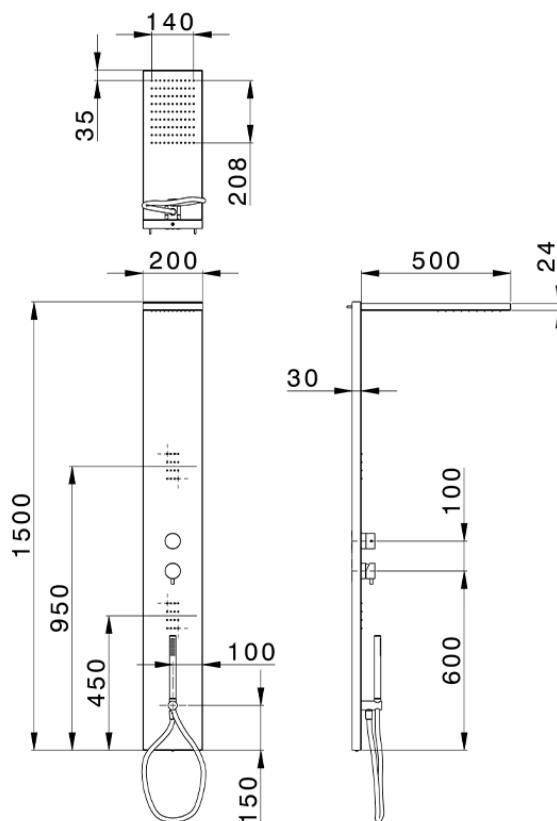

Panel de ducha monomando 3 funciones WELLNESS_ZS005000

ZS005000

<https://es.cisal.it/panel-de-ducha-monomando-3-funciones-wellness-zs005000>

2024-11-23