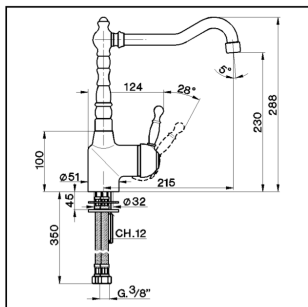

Fregadero monomando KITCHEN_AY002530

cisal

AY 00253

- Monocomando livello
- Single lever sink mixer
- Einhand-Spültischbatterie
- Mitigeur évier

bar	PORTATA BOCCA DI EROGAZIONE * SPOUT FLOW RATE DURCHFLOSS WANNENEINLAUF DÉBIT BEC DEVERSEUR l/min.
0.5	5.5
1	8
2	11
3	13.5
4	15.5
5	17.5

NR.	DESCRIZIONE DESCRIPTION BESCHREIBUNG DÉSCRIPTION	N. CODICE CODE NO. WERKSNR. NR. CODE	NR.	DESCRIZIONE DESCRIPTION BESCHREIBUNG DÉSCRIPTION	N. CODICE CODE NO. WERKSNR. NR. CODE	NR.	DESCRIZIONE DESCRIPTION BESCHREIBUNG DÉSCRIPTION	N. CODICE CODE NO. WERKSNR. NR. CODE
1	Canna alta "RE" per monocomando Spout "RE" for single lever mixer Auslauf-Rohr-U-"RE" 1/EHM Bec "RE" pour mitigeur	ZZ 93027 0	5	Leva monocomando "AY" Lever "AY" Hebel "AY" Levier "AY"	ZZ 90370 0			
1-1	Aeratore M.22x1 IA Cascade Mousseur M.22x1 IA Cascade Perlator M.22x1 IA Cascade Mousseur M.22x1 IA Cascade	ZZ 93345 0	5-1	Placchetta per leva "AY" Cap for lever "AY" Abdeckkappe 1/Hebel "AY" Plaquelette levier "AY"	ZZ 93048 0			
1-2	Cartuccia per aeratore M. 22x1 Cascade Mousseur cartridge M.22x1 Cascade Kar. 1/Perlator M.22x1 Cascade Cartouche x mousseur M.22x1 Cascade	ZZ 93339 0	5-2	Vite M.4,5x15 lb. tc. Screw M.4,5x15 Schraube M.4,5x15 Vis M.4,5x15	ZZ 92641 0			
2	Cartuccia monocomando piccola Mixing valve - small size Kartusche Cartouche mitigeurs	ZZ 92909 0	6	Set installazione monocomando monotoro Installation set single hole Befestigungsset Set installation	ZZ 92851 0			
3	Calotta bloccaggio cartuccia piccola Nut for mixing valve-small Mutter 1/Kartusche Ecrou pour cartouche	ZZ 92603 0	6-1	Guarnizione fibra 3/8" Gasket rubber 3/8" Fiberdichtung 3/8" Joint en fibre 3/8"	ZZ 92696 0			
4	Copricartuccia con ideogrammi Escalcheon cartridge with ideogram Abdeckkappe mit Ideogramm Couvre-cartouche avec ideogramme	ZZ 92716 0	7	Flessibile M.11x1 3/8" F.L.380 Flex M.11x1 3/8" L.380 Anschluss Schlauch M.11x1 3/8" L.380 Flex M.11x1 3/8" L.380	ZZ 92804 0			