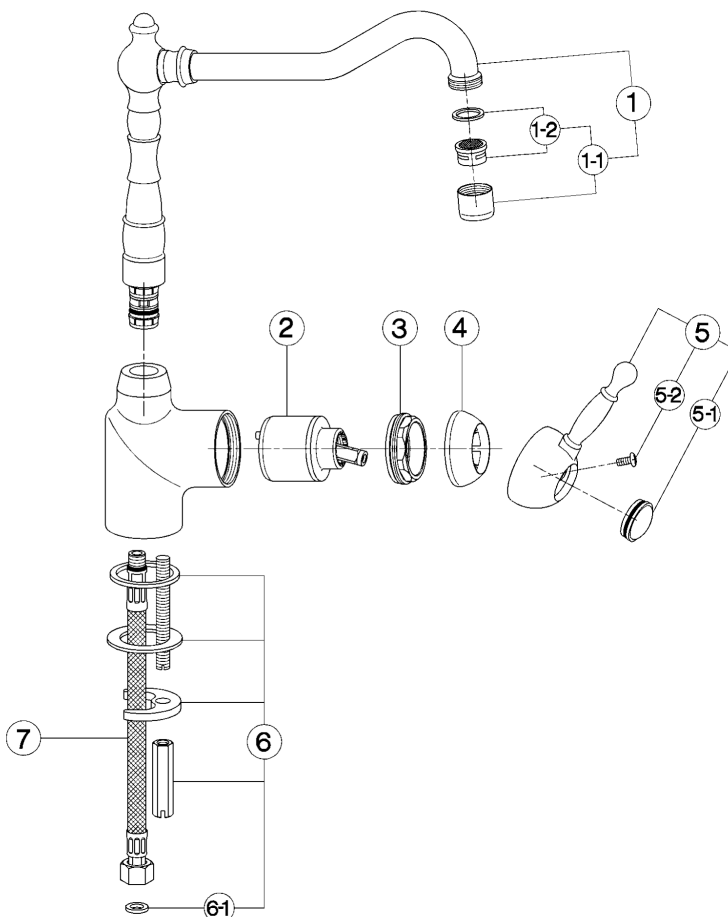

Fregadero monomando KITCHEN_AY002530

cisal

AY 00253

- Monocomando livello
- Single lever sink mixer
- Einhand-Spültischbatterie
- Mitigeur évier

bar	PORTATA BOCCA DI EROGAZIONE * SPOUT FLOW RATE DURCHFLOSS WANNENEINLAUF DÉBIT BEC DEVERSEUR l/min.
0.5	5.5
1	8
2	11
3	13.5
4	15.5
5	17.5

NR.	DESCRIZIONE DESCRIPTION BESCHREIBUNG DÉSCRIPTION	N. CODICE CODE NO. WERKSNR. NR. CODE	NR.	DESCRIZIONE DESCRIPTION BESCHREIBUNG DÉSCRIPTION	N. CODICE CODE NO. WERKSNR. NR. CODE	NR.	DESCRIZIONE DESCRIPTION BESCHREIBUNG DÉSCRIPTION	N. CODICE CODE NO. WERKSNR. NR. CODE
1	Canna alta "RE" per monocomando Spout "RE" for single lever mixer Auslauf-Rohr-U-"RE" 1/EHM Bec "RE" pour mitigeur	ZZ 93027 0	5	Leva monocomando "AY" Lever "AY" Hebel "AY" Levier "AY"	ZZ 90370 0			
1-1	Aeratore M.22x1 IA Cascade Mousseur M.22x1 IA Cascade Perlator M.22x1 IA Cascade Mousseur M.22x1 IA Cascade	ZZ 93345 0	5-1	Placchetta per leva "AY" Cap for lever "AY" Abdeckkappe 1/Hebel "AY" Plaquelette levier "AY"	ZZ 93048 0			
1-2	Cartuccia per aeratore M. 22x1 Cascade Mousseur cartridge M.22x1 Cascade Kar. 1/Perlator M.22x1 Cascade Cartouche x mousseur M.22x1 Cascade	ZZ 93339 0	5-2	Vite M.4,5x15 lb. tc. Screw M.4,5x15 Schraube M.4,5x15 Vis M.4,5x15	ZZ 92641 0			
2	Cartuccia monocomando piccola Mixing valve - small size Kartusche Cartouche mitigeurs	ZZ 92909 0	6	Set installazione monocomando monotoro Installation set single hole Befestigungsset Set installation	ZZ 92851 0			
3	Calotta bloccaggio cartuccia piccola Nut for mixing valve-small Mutter 1/Kartusche Ecrou pour cartouche	ZZ 92603 0	6-1	Guarnizione fibra 3/8" Gasket rubber 3/8" Fiberdichtung 3/8" Joint en fibre 3/8"	ZZ 92696 0			
4	Copricartuccia con ideogrammi Escalcheon cartridge with ideogram Abdeckkappe mit Ideogramm Couvre-cartouche avec ideogramme	ZZ 92716 0	7	Flessibile M.11x1 3/8" F.L.380 Flex M.11x1 3/8" L.380 Anschluss Schlauch M.11x1 3/8" L.380 Flex M.11x1 3/8" L.380	ZZ 92804 0			