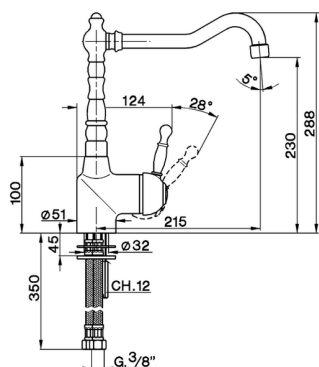

Fregadero monomando KITCHEN_AY002530

MODELO **AY002530**

Fregadero monomando, caño giratorio, latiguillos acero G.3/8"

ACABADOS DISPONIBLES

- 
21 21 Cromo
- 
26 26 Cobre Viejo
- 
27 27 Bronce Viejo
- 
2A 2A Niquel Satinado Cepillado

CARACTERÍSTICAS

Recambio Cartucho **ZZ92909000**

Cartucho Monomando 43 mm