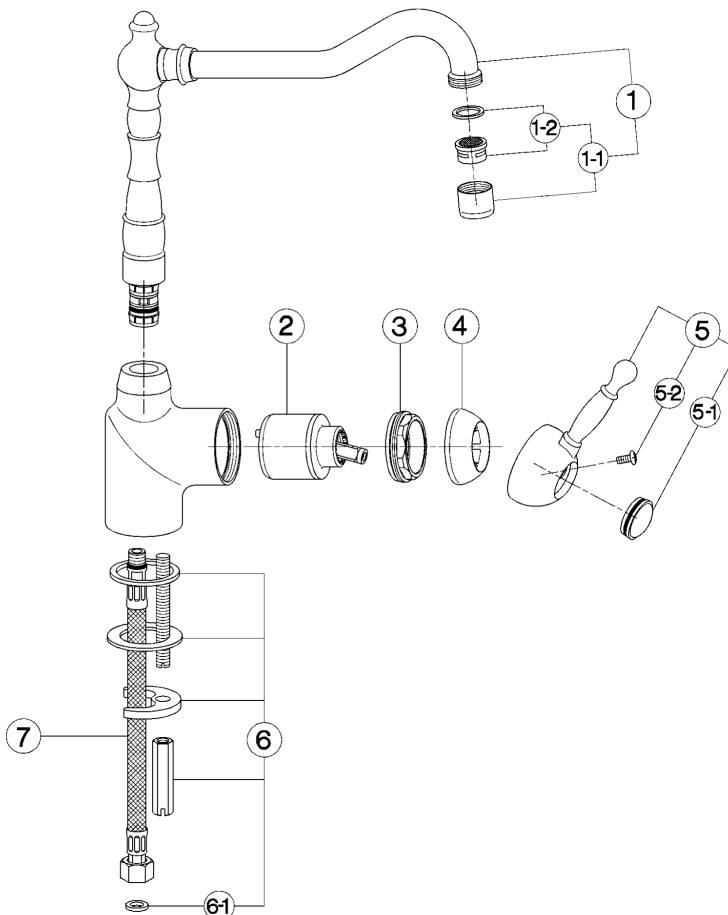

Fregadero monomando KITCHEN_AY002530

cisal

AY 00253

- Monocomando livello
- Single lever sink mixer
- Einhand-Spültischbatterie
- Mitigeur évier

bar	PORTATA BOCCA DI EROGAZIONE * SPOUT FLOW RATE DURCHFLOSS WANNENEINLAUF DÉBIT BEC DEVERSEUR l/min.
0.5	5.5
1	8
2	11
3	13.5
4	15.5
5	17.5

NR.	DESCRIZIONE DESCRIPTION BESCHREIBUNG DESCRIPTION	N. CODICE CODE NO. WERKSNR. NR. CODE	NR.	DESCRIZIONE DESCRIPTION BESCHREIBUNG DESCRIPTION	N. CODICE CODE NO. WERKSNR. NR. CODE	NR.	DESCRIZIONE DESCRIPTION BESCHREIBUNG DESCRIPTION	N. CODICE CODE NO. WERKSNR. NR. CODE
1	Canna alta "RE" per monocomando Spout "RE" for single lever mixer Auslauf-Rohr-U-"RE" 1/EHM Bec "RE" pour mitigeur	ZZ 93027 0	5	Leva monocomando "AY" Lever "AY" Hebel "AY" Levier "AY"	ZZ 90370 0			
1-1	Aeratore M.22x1 IA Cascade Mousseur M.22x1 IA Cascade Perlator M.22x1 IA Cascade Mousseur M.22x1 IA Cascade	ZZ 93345 0	5-1	Placchetta per leva "AY" Cap for lever "AY" Abdeckkappe 1/Hebel "AY" Plaquelette levier "AY"	ZZ 93048 0			
1-2	Cartuccia per aeratore M. 22x1 Cascade Mousseur cartridge M.22x1 Cascade Kart. 1/Perlator M.22x1 Cascade Cartouche x mousseur M.22x1 Cascade	ZZ 93339 0	5-2	Vite M.4,5x15 tb. tc. Screw M.4,5x15 Schraube M.4,5x15 Vis M.4,5x15	ZZ 92641 0			
2	Cartuccia monocomando piccola Mixing valve - small size Kartusche Cartouche mitigeurs	ZZ 92909 0	6	Set installazione monocomando monotoro Installation set single hole Befestigungsset Set installation	ZZ 92851 0			
3	Calotta bloccaggio cartuccia piccola Nut for mixing valve-small Mutter 1/Kartusche Ecrin pour cartouche	ZZ 92603 0	6-1	Guarnizione fibra 3/8" Gasket rubber 3/8" Fiberdichtung 3/8" Joint en fibre 3/8"	ZZ 92696 0			
4	Copricartuccia con ideogrammi Escalcheon cartridge with ideogram Abdeckkappe mit Ideogramm Couvre-cartouche avec ideogramme	ZZ 92716 0	7	Flessibile M.11x1 3/8" F.L.380 Flex M.11x1 3/8" L.380 Anschlussschlauch M.11x1 3/8" L.380 Flex M.11x1 3/8" L.380	ZZ 92804 0			