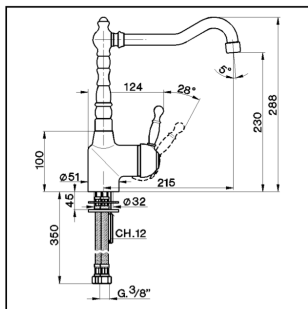

Fregadero monomando KITCHEN_AY002530

cisal

AY 00253

- Monocomando livello
- Single lever sink mixer
- Einhand-Spültischbatterie
- Mitigeur évier

bar	PORTATA BOCCA DI EROGAZIONE * SPOUT FLOW RATE DURCHFLOSS WANNENEINLAUF DÉBIT BEC DEVERSEUR l/min.
0.5	5.5
1	8
2	11
3	13.5
4	15.5
5	17.5

NR.	DESCRIZIONE DESCRIPTION BESCHREIBUNG DESCRIPTION	N. CODICE CODE NO. WERKSNR. NR. CODE	NR.	DESCRIZIONE DESCRIPTION BESCHREIBUNG DESCRIPTION	N. CODICE CODE NO. WERKSNR. NR. CODE	NR.	DESCRIZIONE DESCRIPTION BESCHREIBUNG DESCRIPTION	N. CODICE CODE NO. WERKSNR. NR. CODE
1	Canna alta "RE" per monocomando Spout "RE" for single lever mixer Auslauf-Rohr-U-"RE" 1/EHM Bec "RE" pour mitigeur	ZZ 93027 0	5	Leva monocomando "AY" Lever "AY" Hebel "AY" Levier "AY"	ZZ 90370 0			
1-1	Aeratore M.22x1 IA Cascade Mousseur M.22x1 IA Cascade Perlator M.22x1 IA Cascade Mousseur M.22x1 IA Cascade	ZZ 93345 0	5-1	Placchetta per leva "AY" Cap for lever "AY" Abdeckkappe 1/Hebel "AY" Plaquelette levier "AY"	ZZ 93048 0			
1-2	Cartuccia per aeratore M. 22x1 Cascade Mousseur cartridge M.22x1 Cascade Kart. 1/Perlator M.22x1 Cascade Cartouche x mousseur M.22x1 Cascade	ZZ 93339 0	5-2	Vite M.4,5x15 tb. tc. Screw M.4,5x15 Schraube M.4,5x15 Vis M.4,5x15	ZZ 92641 0			
2	Cartuccia monocomando piccola Mixing valve - small size Kartusche Cartouche mitigeurs	ZZ 92909 0	6	Set installazione monocomando monotoro Installation set single hole Befestigungsset Set installation	ZZ 92851 0			
3	Calotta bloccaggio cartuccia piccola Nut for mixing valve-small Mutter 1/Kartusche Ecrin pour cartouche	ZZ 92603 0	6-1	Guarnizione fibra 3/8" Gasket rubber 3/8" Fiberdichtung 3/8" Joint en fibre 3/8"	ZZ 92696 0			
4	Copricartuccia con ideogrammi Escalcheon cartridge with ideogram Abdeckkappe mit Ideogramm Couvre-cartouche avec ideogramme	ZZ 92716 0	7	Flessibile M.11x1 3/8" F.L.380 Flex M.11x1 3/8" L.380 Anschlussschlauch M.11x1 3/8" L.380 Flex M.11x1 3/8" L.380	ZZ 92804 0			