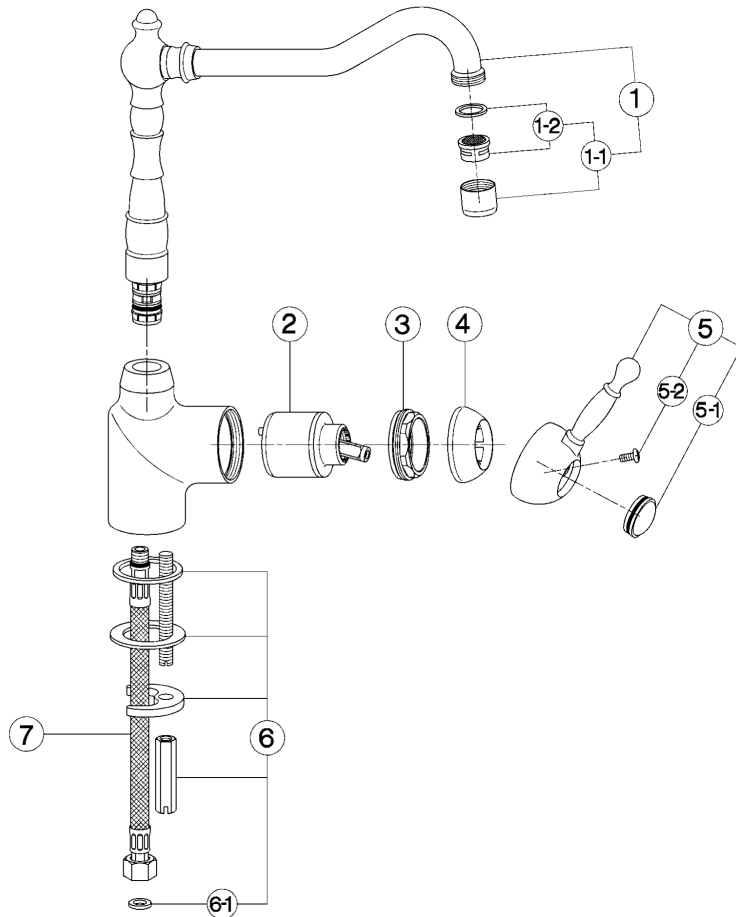

CARACTERÍSTICAS

Recambio Cartucho **ZZ92909000**

Cartucho Monomando 43 mm

Fregadero monomando KITCHEN_AY002530

cisal

AY 00253

- Monocomando livello
- Single lever sink mixer
- Einhand-Spültischbatterie
- Mitigeur évier

NR.	DESCRIZIONE DESCRIPTION BESCHREIBUNG DESCRIPTION	N. CODICE CODE NO. WERKSNR. NR. CODE	NR.	DESCRIZIONE DESCRIPTION BESCHREIBUNG DESCRIPTION	N. CODICE CODE NO. WERKSNR. NR. CODE	NR.	DESCRIZIONE DESCRIPTION BESCHREIBUNG DESCRIPTION	N. CODICE CODE NO. WERKSNR. NR. CODE
1	Canna alta "RE" per monocomando Spout "RE" for single lever mixer Auslauf-Rohr-U-"RE" 1/EHM Bec "RE" pour mitigeur	ZZ 93027 0	5	Leva monocomando "AY" Lever "AY" Hebel "AY" Lévier "AY"	ZZ 90370 0			
1-1	Aeratore M.22x1 IA Cascade Mousseur M.22x1 IA Cascade Perlator M.22x1 IA Cascade Mousseur M.22x1 IA Cascade	ZZ 93345 0	5-1	Placchetta per leva "AY" Cap for lever "AY" Abdeckkappe 1/Hebel "AY" Plaquelette levier "AY"	ZZ 93048 0			
1-2	Cartuccia per aeratore M. 22x1 Cascade Mousseur cartridge M.22x1 Cascade Kart. 1/Perlator M.22x1 Cascade Cartouche x mousseur M.22x1 Cascade	ZZ 93339 0	5-2	Vite M.4,5x15 lb. tc. Screw M.4,5x15 Schraube M.4,5x15 Vis M.4,5x15	ZZ 92641 0			
2	Cartuccia monocomando piccola Mixing valve - small size Kartusche Cartouche mitigeurs	ZZ 92909 0	6	Set installazione monocomando monotoro Installation set single hole Befestigungsset Set installation	ZZ 92851 0			
3	Calotta bloccaggio cartuccia piccola Nut for mixing valve-small Mutter 1/Kartusche Ecrrou pour cartouche	ZZ 92603 0	6-1	Guarnizione fibra 3/8" Gasket rubber 3/8" Fiberdichtung 3/8" Joint en fibre 3/8"	ZZ 92696 0			
4	Copricartuccia con ideogrammi Escalcheon cartridge with ideogram Abdeckkappe mit Ideogramm Couvre-cartouche avec ideogramme	ZZ 92716 0	7	Flessibile M.11x1 3/8" L.380 Flex M.11x1 3/8" L.380 Anschluss Schlauch M.11x1 3/8" L.380 Flex M.11x1 3/8" L.380	ZZ 92804 0			