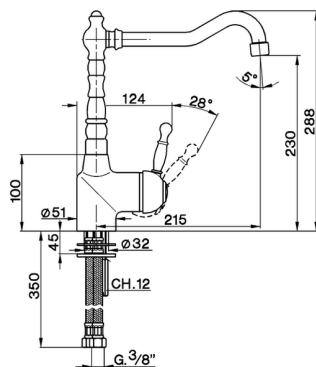

Fregadero monomando KITCHEN_AY002530

MODELO **AY002530**

Fregadero monomando, caño giratorio, latiguillos acero G.3/8"

ACABADOS DISPONIBLES

21 21 Cromo

26 26 Cobre Viejo

27 27 Bronce Viejo

2A 2A Niquel Satinado Cepillado

CARACTERÍSTICAS

Recambio Cartucho **ZZ92909000**

Cartucho Monomando 43 mm

Fregadero monomando KITCHEN_AY002530

cisal

AY 00253

- Monocomando livello
- Single lever sink mixer
- Einhand-Spültischbatterie
- Mitigeur évier