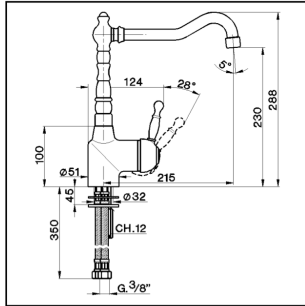

CARACTERÍSTICAS

Recambio Cartucho **ZZ92909000**

Cartucho Monomando 43 mm

Fregadero monomando KITCHEN_AY002530

cisal

AY 00253

- Monocomando livello
- Single lever sink mixer
- Einhand-Spültischbatterie
- Mitigeur évier

NR.	DESCRIZIONE DESCRIPTION BESCHREIBUNG DESCRIPTION	N. CODICE CODE NO. WERKSNR. NR. CODE	NR.	DESCRIZIONE DESCRIPTION BESCHREIBUNG DESCRIPTION	N. CODICE CODE NO. WERKSNR. NR. CODE	NR.	DESCRIZIONE DESCRIPTION BESCHREIBUNG DESCRIPTION	N. CODICE CODE NO. WERKSNR. NR. CODE
1	Canna alta "RE" per monocomando Spout "RE" for single lever mixer Auslauf-Rohr-U-"RE" 1/EHM Bec "RE" pour mitigeur	ZZ 93027 0	5	Leva monocomando "AY" Lever "AY" Hebel "AY" Lévier "AY"	ZZ 90370 0			
1-1	Aeratore M.22x1 IA Cascade Mousseur M.22x1 IA Cascade Perlator M.22x1 IA Cascade Mousseur M.22x1 IA Cascade	ZZ 93345 0	5-1	Placchetta per leva "AY" Cap for lever "AY" Abdeckkappe 1/Hebel "AY" Plaquelette levier "AY"	ZZ 93048 0			
1-2	Cartuccia per aeratore M. 22x1 Cascade Mousseur cartridge M.22x1 Cascade Kart. 1/Perlator M.22x1 Cascade Cartouche x mousseur M.22x1 Cascade	ZZ 93339 0	5-2	Vite M.4,5x15 lb. tc. Screw M.4,5x15 Schraube M.4,5x15 Vis M.4,5x15	ZZ 92641 0			
2	Cartuccia monocomando piccola Mixing valve - small size Kartusche Cartouche mitigeurs	ZZ 92909 0	6	Set installazione monocomando monotoro Installation set single hole Befestigungsset Set installation	ZZ 92851 0			
3	Calotta bloccaggio cartuccia piccola Nut for mixing valve-small Mutter 1/Kartusche Ecrrou pour cartouche	ZZ 92603 0	6-1	Guarnizione fibra 3/8" Gasket rubber 3/8" Fiberdichtung 3/8" Joint en fibre 3/8"	ZZ 92696 0			
4	Copricartuccia con ideogrammi Escalcheon cartridge with ideogram Abdeckkappe mit Ideogramm Couvre-cartouche avec ideogramme	ZZ 92716 0	7	Flessibile M.11x1 3/8" L.380 Flex M.11x1 3/8" L.380 Anschluss Schlauch M.11x1 3/8" L.380 Flex M.11x1 3/8" L.380	ZZ 92804 0			