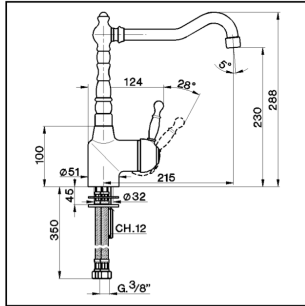

Fregadero monomando KITCHEN_AY002530

cisal

AY 00253

- Monocomando livello
- *Single lever sink mixer*
- Einhand-Spültischbatterie
- *Mitigeur évier*

bar	PORTATA BOCCA DI EROGAZIONE * SPOUT FLOW RATE DURCHFLOß WANNENEINLAUF DÉBIT BEC DEVERSEUR l/min.
0.5	5.5
1	8
2	11
3	13.5
4	15.5
5	17.5

NR.	DESCRIZIONE DESCRIPTION BESCHREIBUNG DESCRIPTION	N. CODICE CODE NO. WERKSNR. NR. CODE	NR.	DESCRIZIONE DESCRIPTION BESCHREIBUNG DESCRIPTION	N. CODICE CODE NO. WERKSNR. NR. CODE	NR.	DESCRIZIONE DESCRIPTION BESCHREIBUNG DESCRIPTION	N. CODICE CODE NO. WERKSNR. NR. CODE
1	Canna alta "RE" per monocomando Spout "RE" for single lever mixer Auslauf-Rohr-U-"RE" 1/EHM Bec "RE" pour mitigeur	ZZ 93027 0	5	Leva monocomando "AY" Lever "AY" Hebel "AY" Levier "AY"	ZZ 90370 0			
1-1	Aeratore M.22x1 IA Cascade Mousseur M.22x1 IA Cascade Perlator M.22x1 IA Cascade Mousseur M.22x1 IA Cascade	ZZ 93345 0	5-1	Placchetta per leva "AY" Cap for lever "AY" Abdeckkappe 1/Hebel "AY" Plaquelette levier "AY"	ZZ 93048 0			
1-2	Cartuccia per aeratore M. 22x1 Cascade Mousseur cartridge M.22x1 Cascade Kar. 1/Perlator M.22x1 Cascade Cartouche x mousseur M.22x1 Cascade	ZZ 93339 0	5-2	Vite M.4,5x15 lb. tc. Screw M.4,5x15 Schraube M.4,5x15 Vis M.4,5x15	ZZ 92641 0			
2	Cartuccia monocomando piccola Mixing valve - small size Kartusche Cartouche mitigeurs	ZZ 92909 0	6	Set installazione monocomando monodoro Installation set single hole Befestigungsset Set installation	ZZ 92851 0			
3	Calotta bloccaggio cartuccia piccola Nut for mixing valve-small Mutter 1/Kartusche Ecran pour cartouche	ZZ 92603 0	6-1	Guarnizione fibra 3/8" Gasket rubber 3/8" Fiberdichtung 3/8" Joint en fibre 3/8"	ZZ 92696 0			
4	Copricartuccia con ideogrammi Escutcheon cartridge with ideogram Abdeckkappe mit Ideogramm Couvre-cartouche avec ideogramme	ZZ 92716 0	7	Flessibile M.11x1 3/8" F.L.380 Flex M.11x1 3/8" L.380 Anschlußschlauch M.11x1 3/8" L.380 Flex M.11x1 3/8" L.380	ZZ 92804 0			