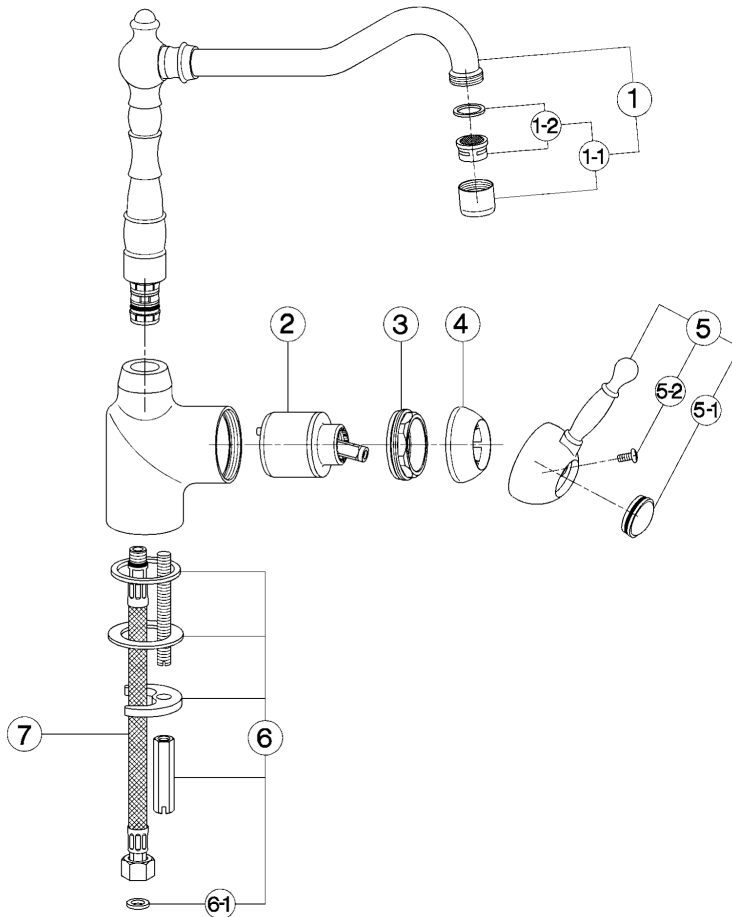

Fregadero monomando KITCHEN_AY002530

cisal

AY 00253

- Monocomando livello
- *Single lever sink mixer*
- Einhand-Spültischbatterie
- *Mitigeur évier*

bar	PORTATA BOCCA DI EROGAZIONE * SPOUT FLOW RATE DURCHFLOß WANNENEINLAUF DÉBIT BEC DEVERSEUR l/min.
0.5	5.5
1	8
2	11
3	13.5
4	15.5
5	17.5

NR.	DESCRIZIONE DESCRIPTION BESCHREIBUNG DESCRIPTION	N. CODICE CODE NO. WERKSNR. NR. CODE	NR.	DESCRIZIONE DESCRIPTION BESCHREIBUNG DESCRIPTION	N. CODICE CODE NO. WERKSNR. NR. CODE	NR.	DESCRIZIONE DESCRIPTION BESCHREIBUNG DESCRIPTION	N. CODICE CODE NO. WERKSNR. NR. CODE
1	Canna alta "RE" per monocomando Spout "RE" for single lever mixer Auslauf-Rohr-U-"RE" 1/EHM Bec "RE" pour mitigeur	ZZ 93027 0	5	Leva monocomando "AY" Lever "AY" Hebel "AY" Levier "AY"	ZZ 90370 0			
1-1	Aeratore M.22x1 IA Cascade Mousseur M.22x1 IA Cascade Perlator M.22x1 IA Cascade Mousseur M.22x1 IA Cascade	ZZ 93345 0	5-1	Placchetta per leva "AY" Cap for lever "AY" Abdeckkappe 1/Hebel "AY" Plaquelette levier "AY"	ZZ 93048 0			
1-2	Cartuccia per aeratore M. 22x1 Cascade Mousseur cartridge M.22x1 Cascade Kar. 1/Perlator M.22x1 Cascade Cartouche x mousseur M.22x1 Cascade	ZZ 93339 0	5-2	Vite M.4,5x15 lb. tc. Screw M.4,5x15 Schraube M.4,5x15 Vis M.4,5x15	ZZ 92641 0			
2	Cartuccia monocomando piccola Mixing valve - small size Kartusche Cartouche mitigeurs	ZZ 92909 0	6	Set installazione monocomando monodoro Installation set single hole Befestigungsset Set installation	ZZ 92851 0			
3	Calotta bloccaggio cartuccia piccola Nut for mixing valve-small Mutter 1/Kartusche Ecran pour cartouche	ZZ 92603 0	6-1	Guarnizione fibra 3/8" Gasket rubber 3/8" Fiberdichtung 3/8" Joint en fibre 3/8"	ZZ 92696 0			
4	Copricartuccia con ideogrammi Escutcheon cartridge with ideogram Abdeckkappe mit Ideogramm Couvre-cartouche avec ideogramme	ZZ 92716 0	7	Flessibile M.11x1 3/8" F.L.380 Flex M.11x1 3/8" L.380 Anschlußschlauch M.11x1 3/8" L.380 Flex M.11x1 3/8" L.380	ZZ 92804 0			