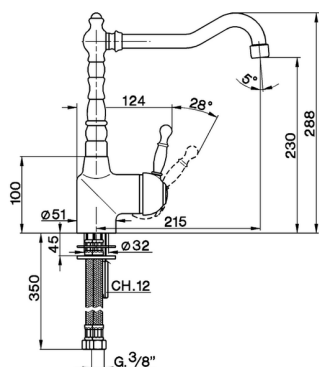

## Fregadero monomando KITCHEN\_AY002530

MODELO **AY002530**

Fregadero monomando, caño giratorio, latiguillos acero G.3/8"

ACABADOS DISPONIBLES

**21** 21 Cromo

**26** 26 Cobre Viejo

**27** 27 Bronce Viejo

**2A** 2A Niquel Satinado Cepillado

CARACTERÍSTICAS

Recambio Cartucho **ZZ92909000**

**Cartucho Monomando 43 mm**