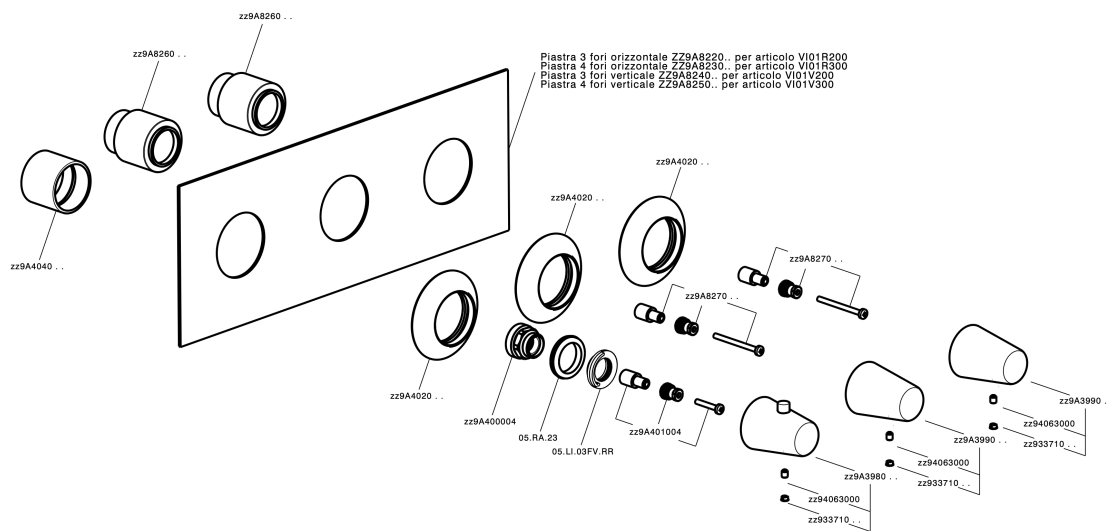

Parte esterna termostático ducha 3 funciones VITA_VI01V300

VI01V300

<https://es.cisal.it/parte-externa-termostatico-ducha-3-funciones-vita-vi01v300>

Parte empotrada termostático 3 funciones EMPOTRADO_ZA01V300

ZA01V300

<https://es.cisal.it/parte-empotrada-termostatico-3-funciones-empotrado-za01v300>

2026-04-29