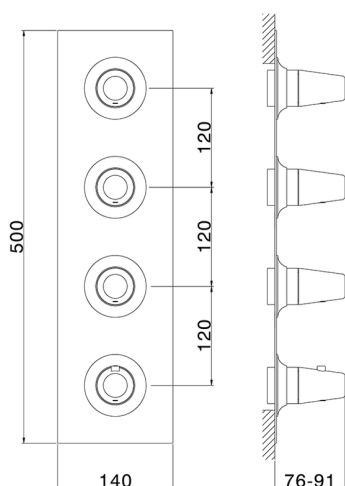

## Parte externa termostático ducha 3 funciones VITA\_VI01V300

MODELO **VI01V300**

Parte externa termostático ducha 3 funciones, para art.ZA01V300

### CARACTERÍSTICAS

Instalación	<b>Empotrado</b>
Empotrado 1	<b>ZA01V300</b>

## Parte empotrada termostático 3 funciones EMPOTRADO\_ZA01V300

MODELO **ZA01V300**

Parte empotrada termostático 3 funciones

ACABADOS DISPONIBLES

CARACTERÍSTICAS

Recambio Cartucho **23.51A.HF**

Empotrado **1**