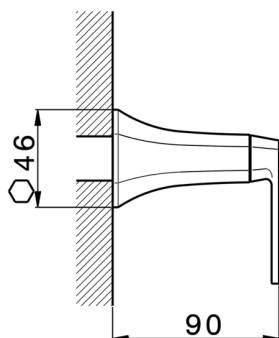

Parte externa desviador 2 salidas **CHERIE_CF002000**

MODELO **CF002000**

Parte externa desviador 2 salidas, sin parte empotrada, para art. ZA002000

ACABADOS DISPONIBLES

- 
6T 6T Cromo/Negro Mate
- 
7C 7C Oro/Negro Mate
- 
7D 7D Niquel Brillo/Negro Mate
- 
7E 7E Oro Rosa/Negro Mate

CARACTERÍSTICAS

Instalación	Empotrado
Empotrado 1	ZA002000

Parte empotrada desviador 2 salidas EMPOTRADO_ZA002000

MODELO **ZA002000**

Parte empotrada desviador 2 salidas, una empotrada caliente, una empotrada fría, sin cierre