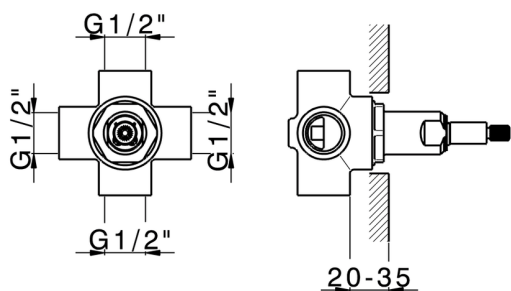

Parte empotrada desviador 2 salidas EMPOTRADO_ZA002000

MODELO **ZA002000**

Parte empotrada desviador 2 salidas, una empotrada caliente, una empotrada fría, sin cierre

ACABADOS DISPONIBLES

04 04 Sin acabado

CARACTERÍSTICAS

Empotrado **1**

2025-01-15