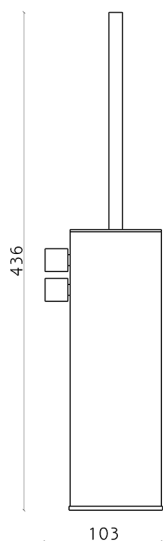

## Escobillero XION\_XI090671

MODELO **XI090671**

Escobillero,Inox AISI 304

ACABADOS DISPONIBLES

**D1** D1 Inox Cepillado

CARACTERÍSTICAS

2026-04-30