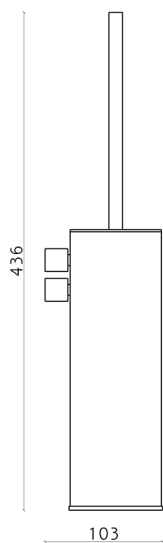

Escobillero XION_XI090671

MODELO **XI090671**

Escobillero,Inox AISI 304

ACABADOS DISPONIBLES

D1 D1 Inox Cepillado

CARACTERÍSTICAS

2026-06-14