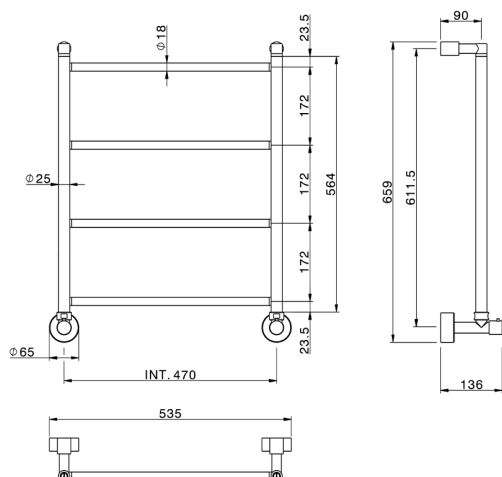

Calienta toallas fijo Ø18 mm ACCESORIOS BAÑO_ZA004920

MODELO **ZA004920**

Calienta toallas fijo Ø18 mm, conexión 1/2 con excéntrico, Latón

ACABADOS DISPONIBLES

21 21 Cromo

CARACTERÍSTICAS

2026-05-01