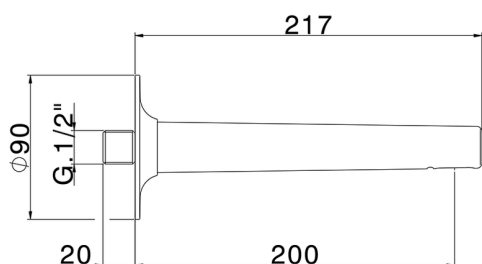

Caño de erogación VITA_VI000240

MODELO **VI000240**

Caño de erogación, L.200 mm, conexión 1/2" M

ACABADOS DISPONIBLES

-  **21** 21 Cromo
-  **2Q** 2Q Black Titanium
-  **40** 40 Negro Mate
-  **4Q** 4Q Blanco Mate

CARACTERÍSTICAS

Caño de erogación VITA_VI000240

VI000240

<https://es.cisal.it/cano-de-erogacion-vita-vi000240>

2025-01-15