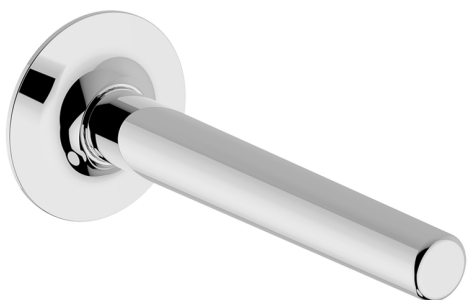

Caño de erogación VITA_VI000240

MODELO **VI000240**

Caño de erogación, L.200 mm, conexión 1/2" M

ACABADOS DISPONIBLES

-  **21** 21 Cromo
-  **2Q** 2Q Black Titanium
-  **40** 40 Negro Mate
-  **4Q** 4Q Blanco Mate

CARACTERÍSTICAS

Caño de erogación VITA_VI000240

VI000240

<https://es.cisal.it/cano-de-erogacion-vita-vi000240>

2025-01-15