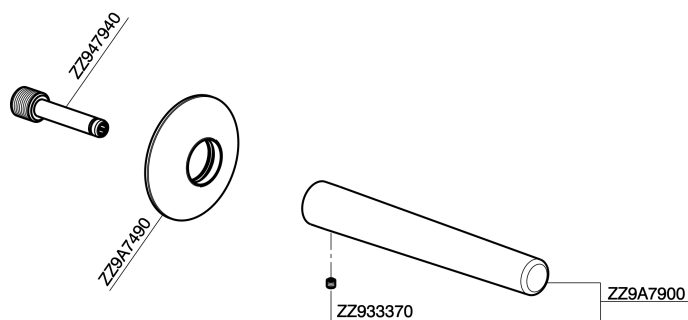

Caño de erogación VITA_VI000240

MODELO **VI000240**

Caño de erogación, L.200 mm, conexión 1/2" M

ACABADOS DISPONIBLES

-  **21** 21 Cromo
-  **2Q** 2Q Black Titanium
-  **40** 40 Negro Mate
-  **4Q** 4Q Blanco Mate

CARACTERÍSTICAS

Caño de erogación VITA_VI000240

VI000240

<https://es.cisal.it/cano-de-erogacion-vita-vi000240>

2025-01-15