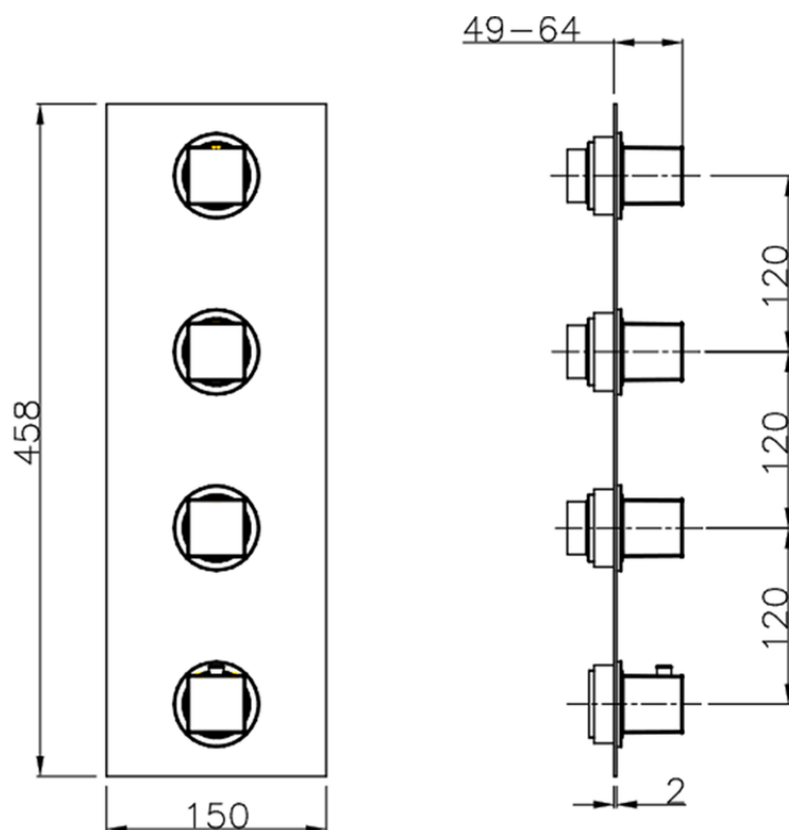

## Parte externa termostático ducha 3 funciones WELLNESS\_RA01V300

RA01V300

<https://es.cisal.it/parte-externa-termostatico-ducha-3-funciones-wellness-ra01v300>

ZA01V300

<https://es.cisal.it/parte-empotrada-termostatico-3-funciones-empotrado-za01v300>