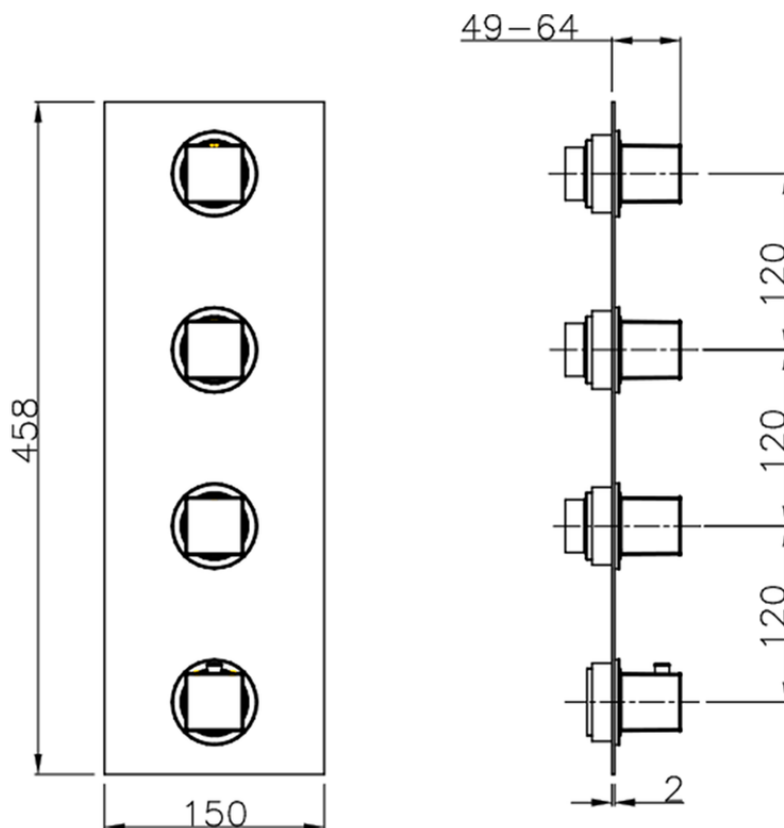

Parte externa termostático ducha 3 funciones WELLNESS_RA01V300

RA01V300

<https://es.cisal.it/parte-externa-termostatico-ducha-3-funciones-wellness-ra01v300>

ZA01V300

<https://es.cisal.it/parte-empotrada-termostatico-3-funciones-empotrado-za01v300>