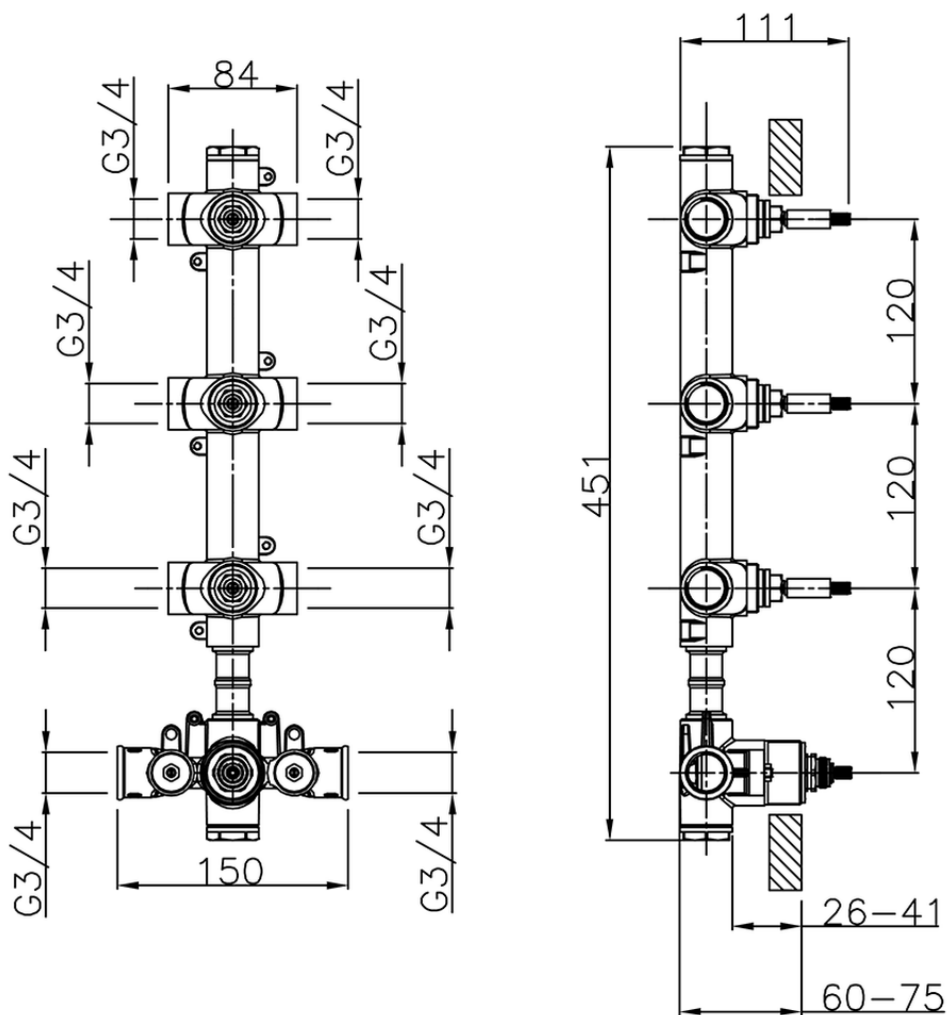

## Parte externa termostático ducha 3 funciones WELLNESS\_RA01V300

RA01V300

<https://es.cisal.it/parte-externa-termostatico-ducha-3-funciones-wellness-ra01v300>

ZA01V300

<https://es.cisal.it/parte-empotrada-termostatico-3-funciones-empotrado-za01v300>