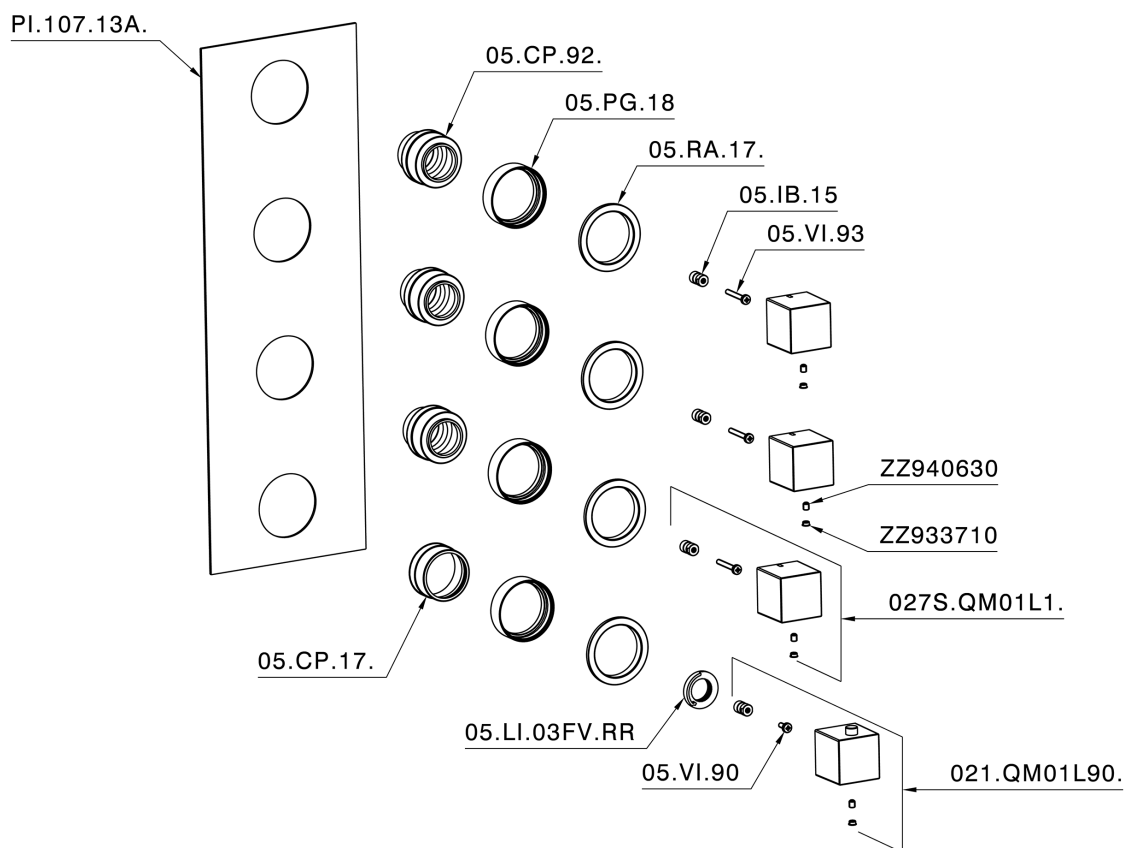

Parte externa termostático ducha 3 funciones WELLNESS_RA01V300

RA01V300

<https://es.cisal.it/parte-externa-termostatico-ducha-3-funciones-wellness-ra01v300>

Parte empotrada termostático 3 funciones EMPOTRADO_ZA01V300

ZA01V300

<https://es.cisal.it/parte-empotrada-termostatico-3-funciones-empotrado-za01v300>

2026-04-29