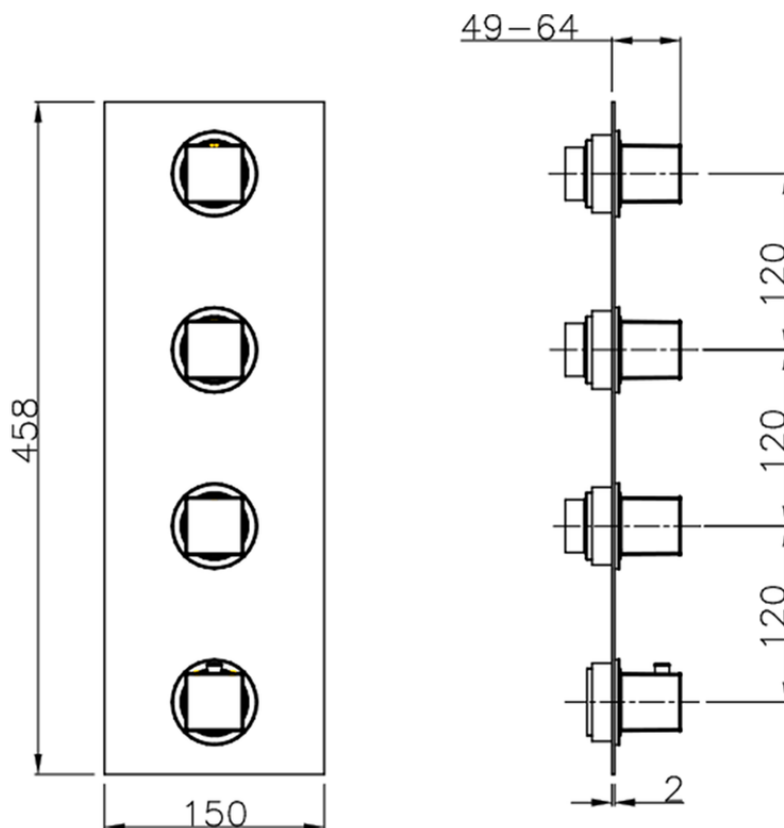

## Parte externa termostático ducha 3 funciones WELLNESS\_RA01V300

RA01V300

<https://es.cisal.it/parte-externa-termostatico-ducha-3-funciones-wellness-ra01v300>