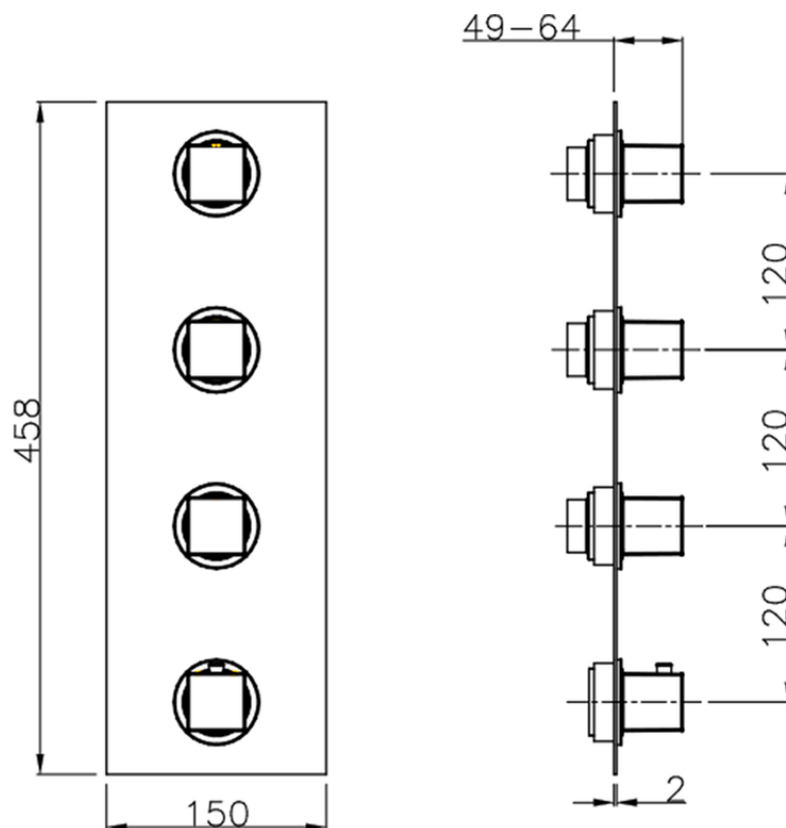

## Parte externa termostático ducha 3 funciones WELLNESS\_RA01V300

RA01V300

<https://es.cisal.it/parte-externa-termostatico-ducha-3-funciones-wellness-ra01v300>

ZA01V300

<https://es.cisal.it/parte-empotrada-termostatico-3-funciones-empotrado-za01v300>