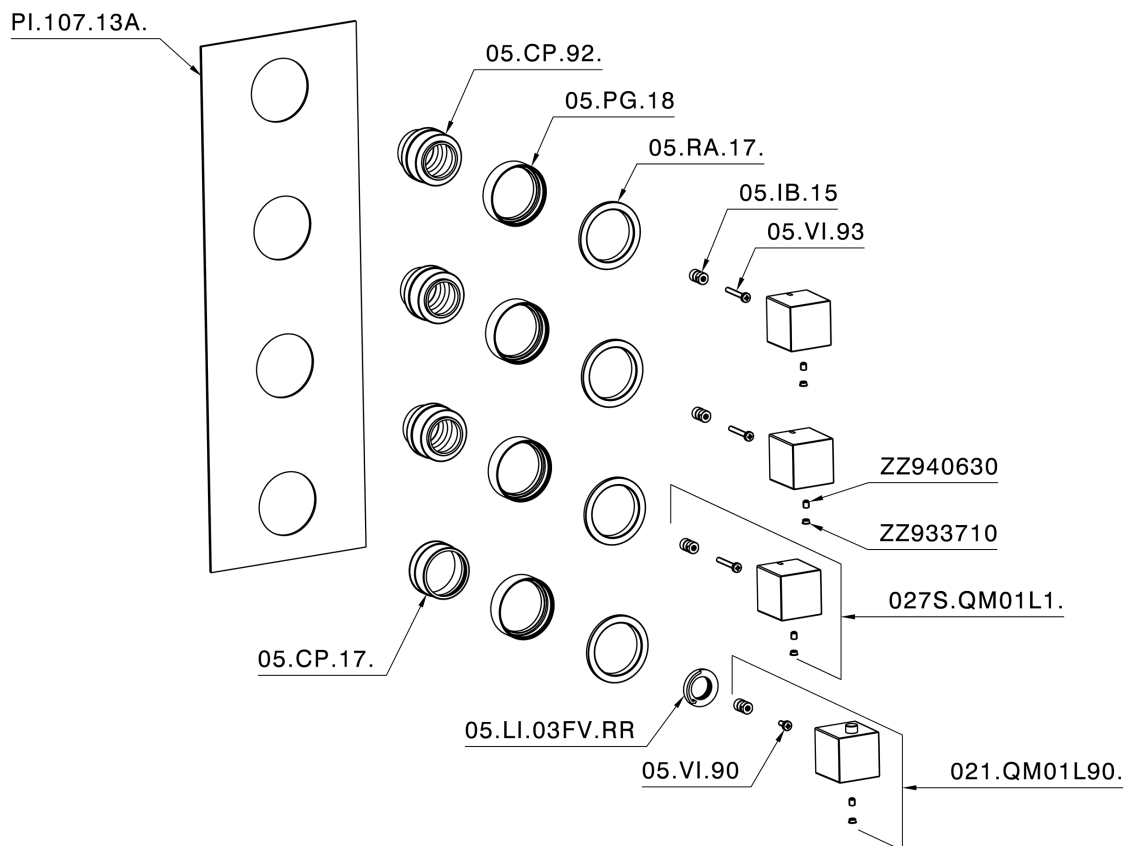

Parte externa termostático ducha 3 funciones WELLNESS_RA01V300

RA01V300

<https://es.cisal.it/parte-externa-termostatico-ducha-3-funciones-wellness-ra01v300>

Parte empotrada termostático 3 funciones EMPOTRADO_ZA01V300

ZA01V300

<https://es.cisal.it/parte-empotrada-termostatico-3-funciones-empotrado-za01v300>

2026-05-01