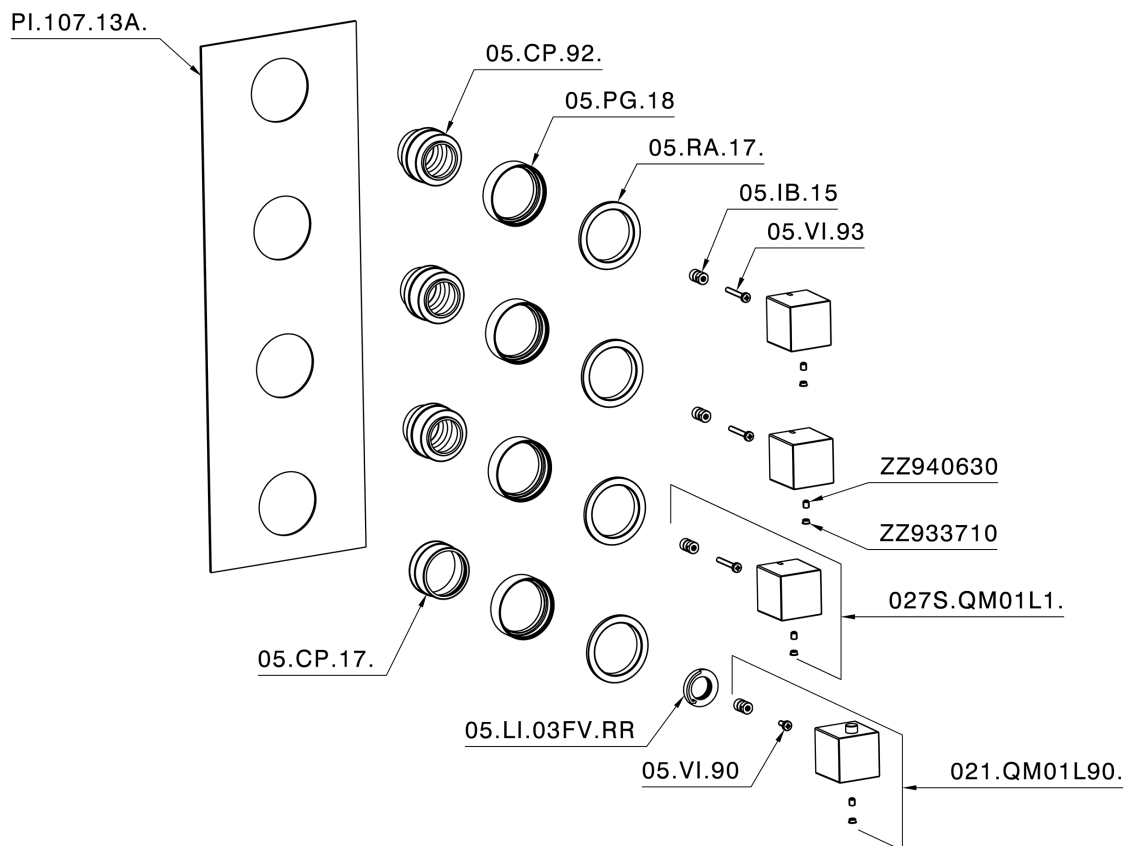

Parte externa termostático ducha 3 funciones WELLNESS_RA01V300

RA01V300

<https://es.cisal.it/parte-externa-termostatico-ducha-3-funciones-wellness-ra01v300>

Parte empotrada termostático 3 funciones EMPOTRADO_ZA01V300

ZA01V300

<https://es.cisal.it/parte-empotrada-termostatico-3-funciones-empotrado-za01v300>

2026-06-15