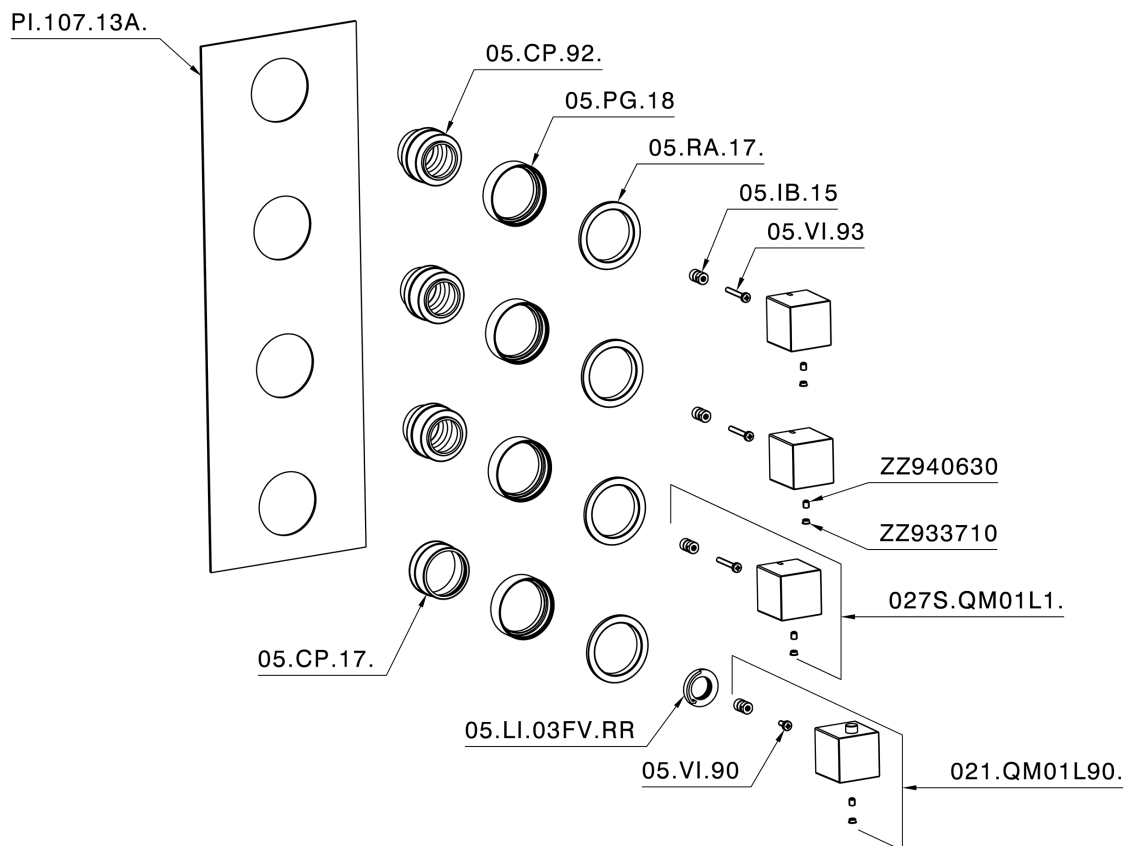

Parte externa termostático ducha 3 funciones WELLNESS_RA01V300

RA01V300

<https://es.cisal.it/parte-externa-termostatico-ducha-3-funciones-wellness-ra01v300>

Parte empotrada termostático 3 funciones EMPOTRADO_ZA01V300

ZA01V300

<https://es.cisal.it/parte-empotrada-termostatico-3-funciones-empotrado-za01v300>

2026-06-19