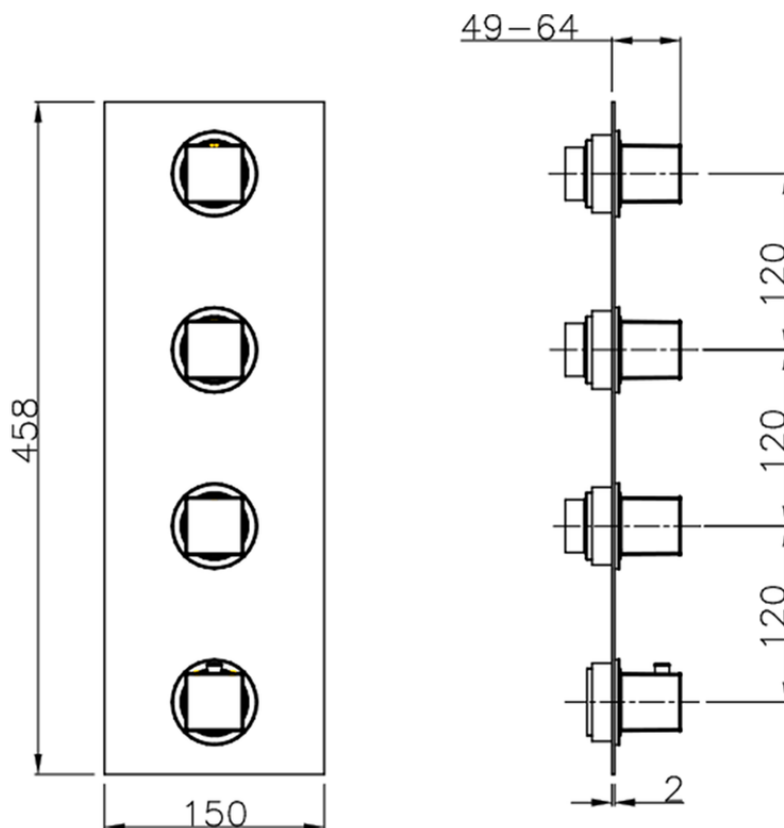

## Parte externa termostático ducha 3 funciones WELLNESS\_RA01V300

RA01V300

<https://es.cisal.it/parte-externa-termostatico-ducha-3-funciones-wellness-ra01v300>

ZA01V300

<https://es.cisal.it/parte-empotrada-termostatico-3-funciones-empotrado-za01v300>