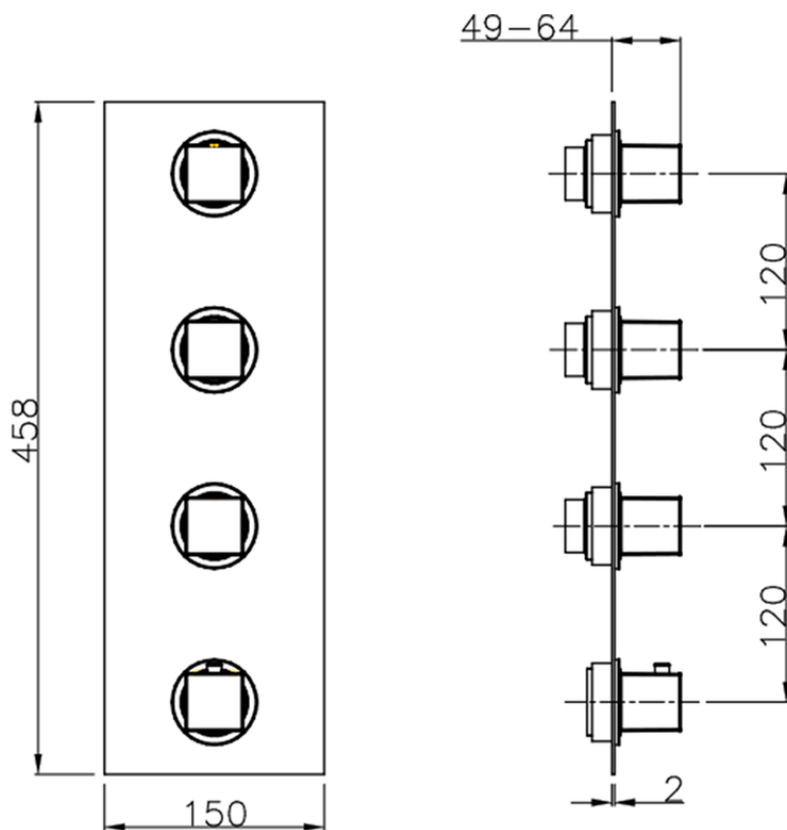

Parte externa termostático ducha 3 funciones WELLNESS_RA01V300

RA01V300

<https://es.cisal.it/parte-externa-termostatico-ducha-3-funciones-wellness-ra01v300>