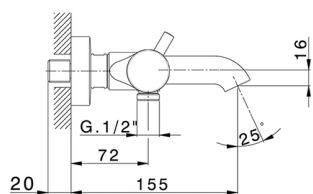

## Bañera termostática NUOVA LESS\_LNT23016

MODELO **LNT23016**

Bañera termostática, sin conjunto ducha, conexión para flexible 1/2" M

ACABADOS DISPONIBLES

-  **21** 21 Cromo
-  **2F** 2F Niquel Cepillado
-  **40** 40 Negro Mate
-  **4Q** 4Q Blanco Mate

CARACTERÍSTICAS

Recambio Cartucho **24.04A.PP**

**Cartucho Termostático Plus P 8X20**