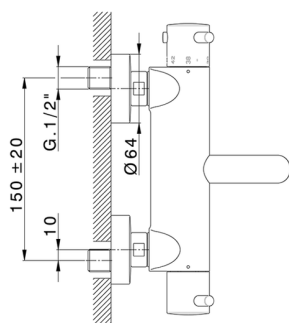

## Bañera termostática NUOVA LESS\_LNT23016

MODELO **LNT23016**

Bañera termostática, sin conjunto ducha, conexión para flexible 1/2" M

ACABADOS DISPONIBLES

-  **21** 21 Cromo
-  **2F** 2F Niquel Cepillado
-  **40** 40 Negro Mate
-  **4Q** 4Q Blanco Mate

CARACTERÍSTICAS

Recambio Cartucho **24.04A.PP**

**Cartucho Termostático Plus P 8X20**

### DeviaStop

La tecnología Cisal DeviaStop le permite ajustar el caudal de agua y dirigirla hacia la salida elegida (rociador superior, ducha de mano, etc.).