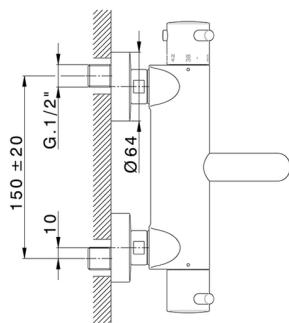

Bañera termostática NUOVA LESS_LNT23016

MODELO **LNT23016**

Bañera termostática, sin conjunto ducha, conexión para flexible 1/2" M

ACABADOS DISPONIBLES

-  **21** 21 Cromo
-  **2F** 2F Niquel Cepillado
-  **40** 40 Negro Mate
-  **4Q** 4Q Blanco Mate

CARACTERÍSTICAS

Recambio Cartucho **24.04A.PP**

Cartucho Termostático Plus P 8X20

DeviaStop

La tecnología Cisal DeviaStop le permite ajustar el caudal de agua y dirigirla hacia la salida elegida (rociador superior, ducha de mano, etc.).