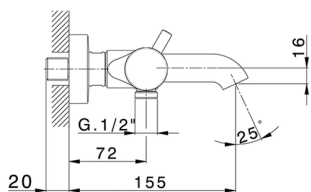

Bañera termostática NUOVA LESS_LNT23016

MODELO **LNT23016**

Bañera termostática, sin conjunto ducha, conexión para flexible 1/2" M

ACABADOS DISPONIBLES

-  **21** 21 Cromo
-  **2F** 2F Niquel Cepillado
-  **40** 40 Negro Mate
-  **4Q** 4Q Blanco Mate

CARACTERÍSTICAS

Recambio Cartucho **24.04A.PP**

Cartucho Termostático Plus P 8X20

DeviaStop

La tecnología Cisal DeviaStop le permite ajustar el caudal de agua y dirigirla hacia la salida elegida (rociador superior, ducha de mano, etc.).