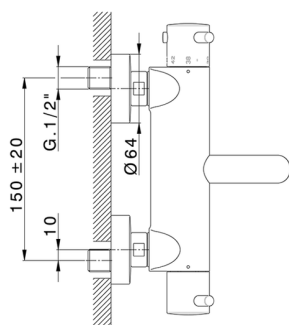

Bañera termostática NUOVA LESS_LNT23016

MODELO **LNT23016**

Bañera termostática, sin conjunto ducha, conexión para flexible 1/2" M

ACABADOS DISPONIBLES

-  **21** 21 Cromo
-  **2F** 2F Niquel Cepillado
-  **40** 40 Negro Mate
-  **4Q** 4Q Blanco Mate

CARACTERÍSTICAS

Recambio Cartucho **24.04A.PP**

Cartucho Termostático Plus P 8X20

DeviaStop

La tecnología Cisal DeviaStop le permite ajustar el caudal de agua y dirigirla hacia la salida elegida (rociador superior, ducha de mano, etc.).