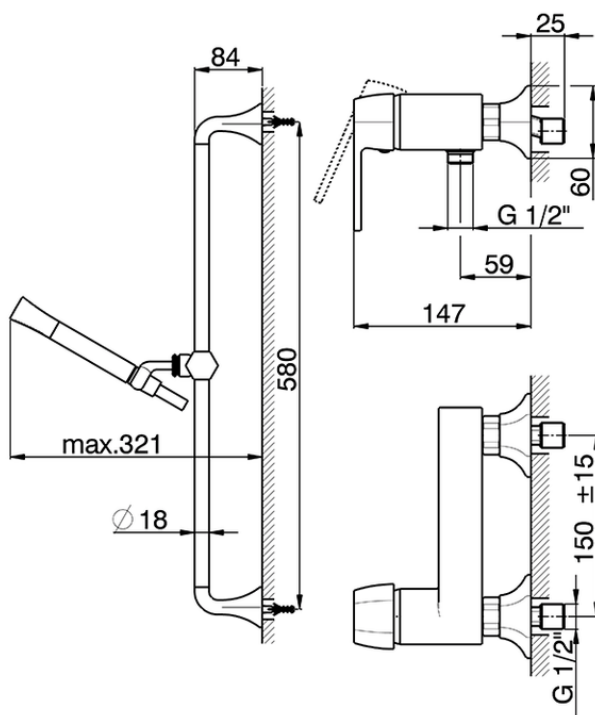

Ducha monomando con duplex CHERIE_CH000464

CH000464

<https://es.cisal.it/ducha-monomando-con-duplex-cherie-ch000464>

2026-06-19