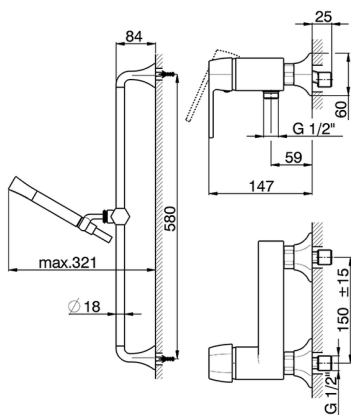

## Ducha monomando con duplex **CHERIE\_CH000464**

MODELO **CH000464**

Ducha monomando con duplex, barra 58 cm con soporte corredero, Duchita una función Chérie de Latón, flexible liso SUPREME 150 cm

### CARACTERÍSTICAS

Recambio Cartucho **ZZ93196000**

**Cartucho Monomando 38 mm**

2026-04-29