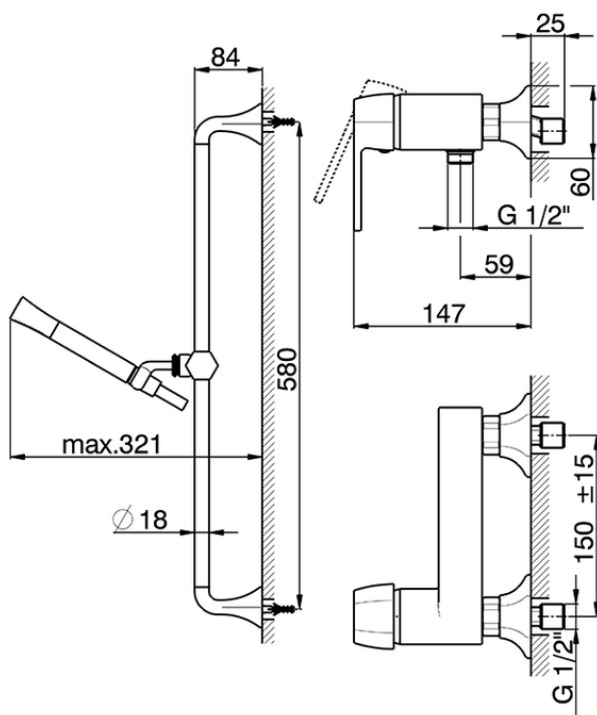

Ducha monomando con duplex CHERIE_CH000464

CH000464

<https://es.cisal.it/ducha-monomando-con-duplex-cherie-ch000464>

2026-04-29