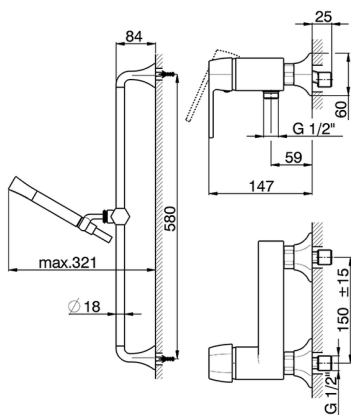

## Ducha monomando con duplex **CHERIE\_CH000464**

MODELO **CH000464**

Ducha monomando con duplex, barra 58 cm con soporte corredero, Duchita una función Chérie de Latón, flexible liso SUPREME 150 cm

### CARACTERÍSTICAS

Recambio Cartucho **ZZ93196000**

**Cartucho Monomando 38 mm**

2026-04-30