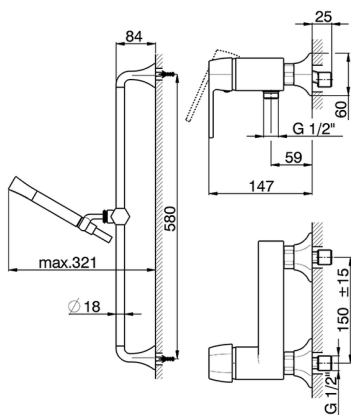

## Ducha monomando con duplex **CHERIE\_CH000464**

MODELO **CH000464**

Ducha monomando con duplex, barra 58 cm con soporte corredero, Duchita una función Chérie de Latón, flexible liso SUPREME 150 cm

### CARACTERÍSTICAS

Recambio Cartucho **ZZ93196000**

**Cartucho Monomando 38 mm**

2026-06-19