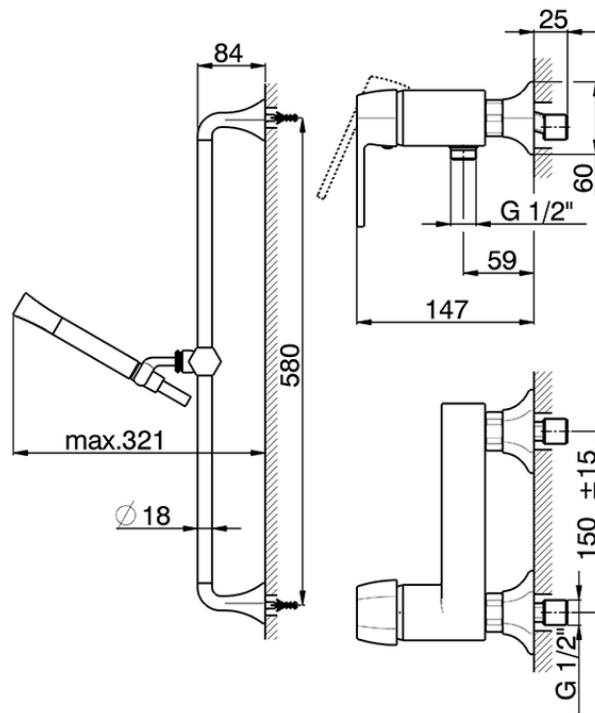

Ducha monomando con duplex CHERIE_CH000464

CH000464

<https://es.cisal.it/ducha-monomando-con-duplex-cherie-ch000464>

2026-04-29